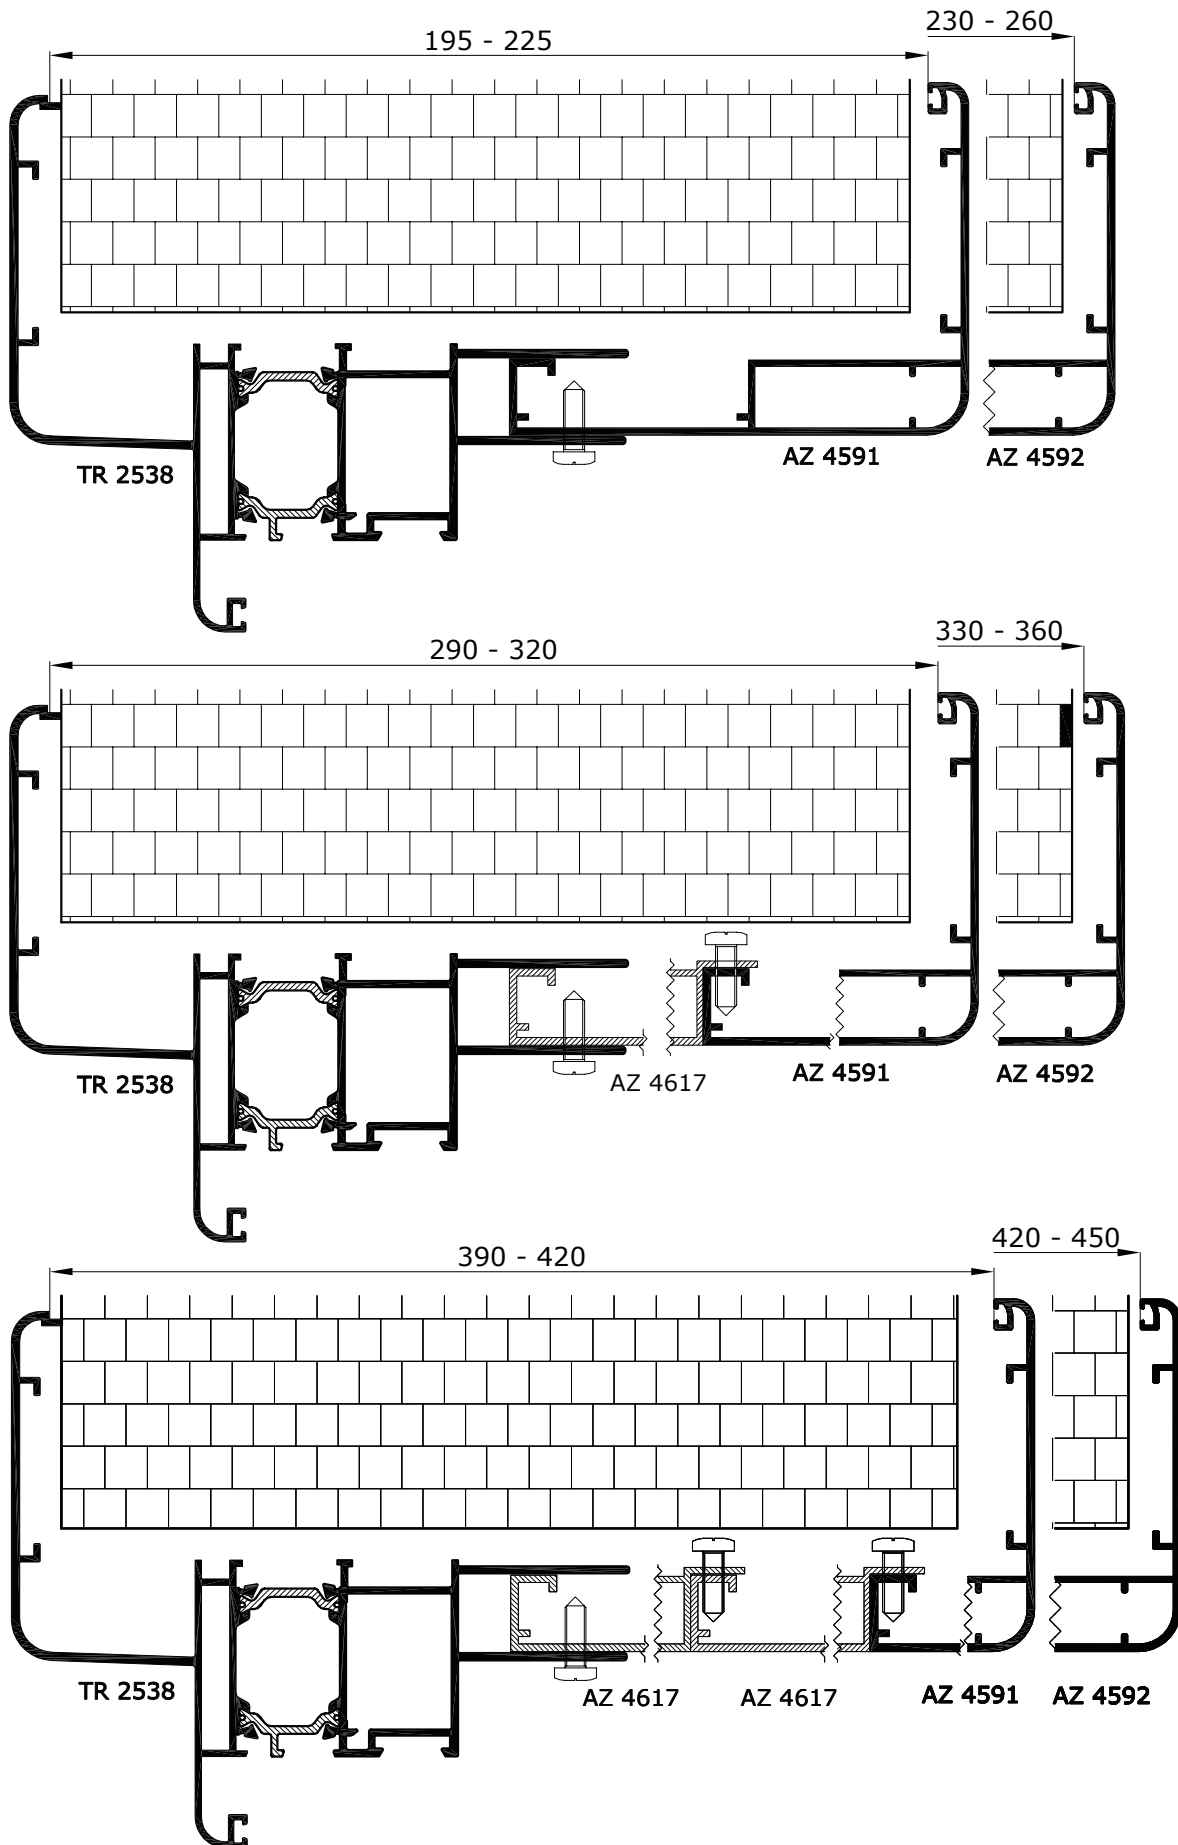

# Portoncino a doppia battuta - apertura interna -

# tierre 550TH

**Portoncino a doppia battuta**  
 - apertura interna con vasistas superiore -

**Portoncino a due ante a doppia battuta**  
- apertura interna -

**tierre 550TH**

Portoncino a doppia battuta  
- apertura esterna -

tierre 550TH

**Portoncino a doppia battuta**  
 - apertura esterna con vasistas superiore -

**tierre 550TH**

**Portoncino a due ante a doppia battuta**  
- apertura esterna -

**tierre 550TH**

Scala 1:1

Scala 1:1

Scala 1:1

Scala 1:1

**Finestra ad un'anta**  
- apertura esterna -

**tierre 550TH**

Finestra a sporgere con sopra-luce fisso

tierre 550TH

Scala 1:1

Scala 1:1