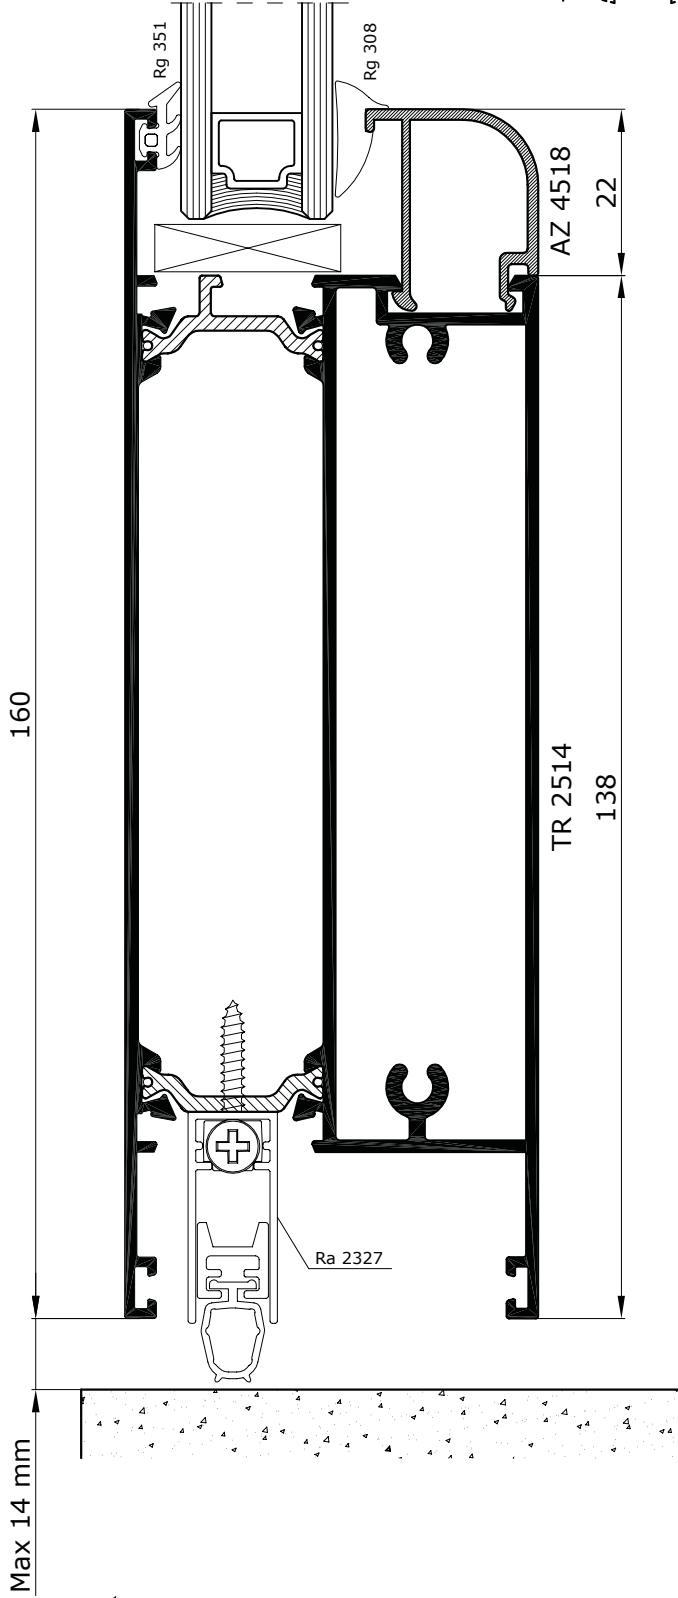

# Portoncino a doppia battuta - apertura interna -

# tierre 550TH

**Portoncino a doppia battuta**  
 - apertura interna con vasistas superiore -

**Portoncino a due ante a doppia battuta**  
- apertura interna -

**tierre 550TH**

Portoncino a doppia battuta  
- apertura esterna -

tierre 550TH

**Portoncino a doppia battuta**  
 - apertura esterna con vasistas superiore -

**tierre 550TH**

**Portoncino a due ante a doppia battuta**  
- apertura esterna -

**tierre 550TH**

Scala 1:1

Scala 1:1

Scala 1:1

Scala 1:1

**Finestra ad un'anta**  
- apertura esterna -

**tierre 550TH**

Finestra a sporgere con sopra-luce fisso

tierre 550TH

Scala 1:1

Scala 1:1