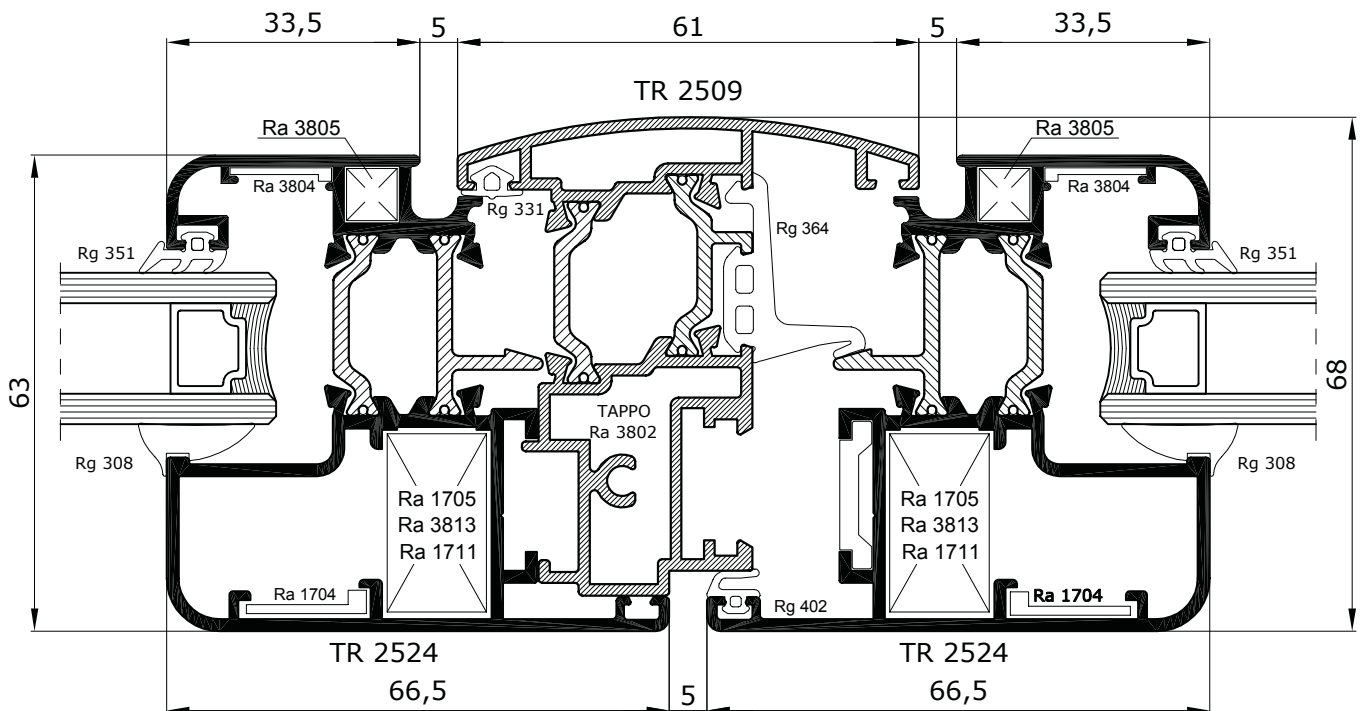

Sezioni

**tierre 550TH**

*Sections*

tierre 550TH

**Finestra o portabalcone a due ante**  
 - anta con fermavetro -

**tierre 550TH**

Scala 1:1

**Finestra o portabalcone a due ante**  
 - anta vetro ad infilare -

**tierre 550TH**

Scala 1:1

**Finestra o portabalcone a due ante**  
- sistema con ferramenta a nastro -

**tierre 550TH**

Scala 1:1

Scala 1:1

**Portabalcone ad un'anta**  
- anta con fermavetro -

**tierre 550TH**

Scala 1:1

**Portabalcone ad un'anta**  
- anta vetro ad infilare -

Scala 1:1

Scala 1:1

Scala 1:1

# Portoncino a doppia battuta - apertura interna -