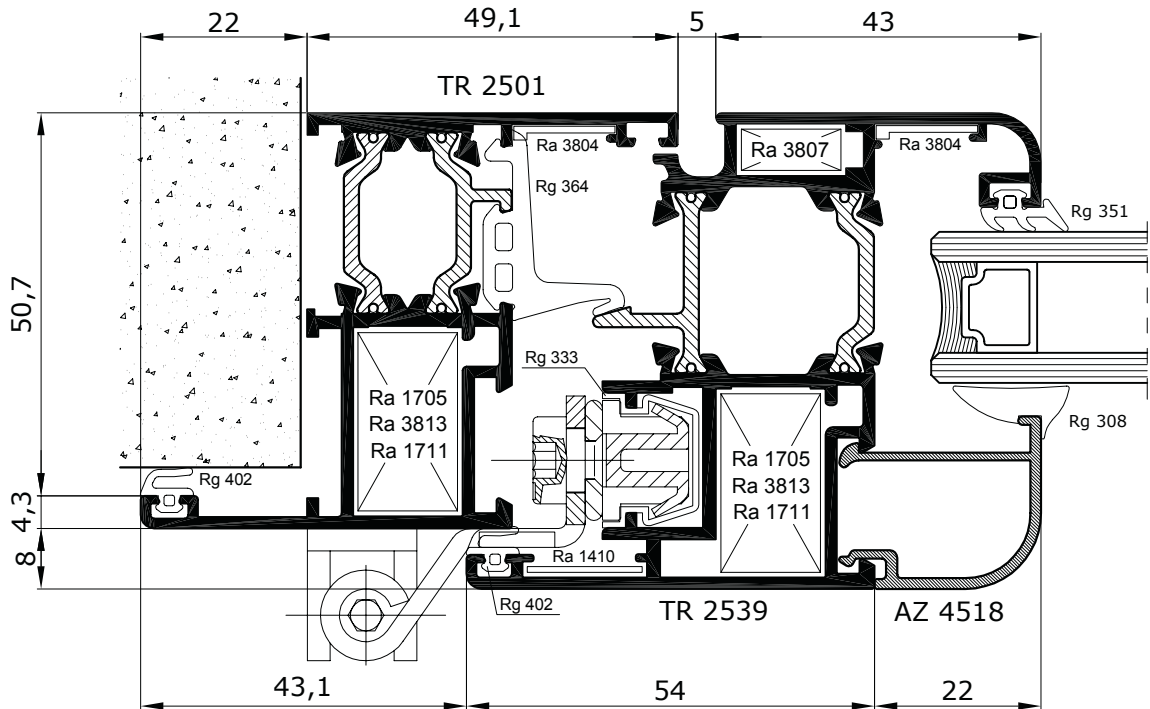

Sezioni

**tierre 550TH**

*Sections*

tierre 550TH

**Finestra o portabalcone a due ante**  
 - anta con fermavetro -

**tierre 550TH**

Scala 1:1

**Finestra o portabalcone a due ante**  
 - anta vetro ad infilare -

**tierre 550TH**

Scala 1:1

**Finestra o portabalcone a due ante**  
- sistema con ferramenta a nastro -

**tierre 550TH**

Scala 1:1

Scala 1:1

**Portabalcone ad un'anta**  
- anta con fermavetro -

**tierre 550TH**

Scala 1:1

**Portabalcone ad un'anta**  
- anta vetro ad infilare -

Scala 1:1

Scala 1:1

Scala 1:1

# Portoncino a doppia battuta - apertura interna -