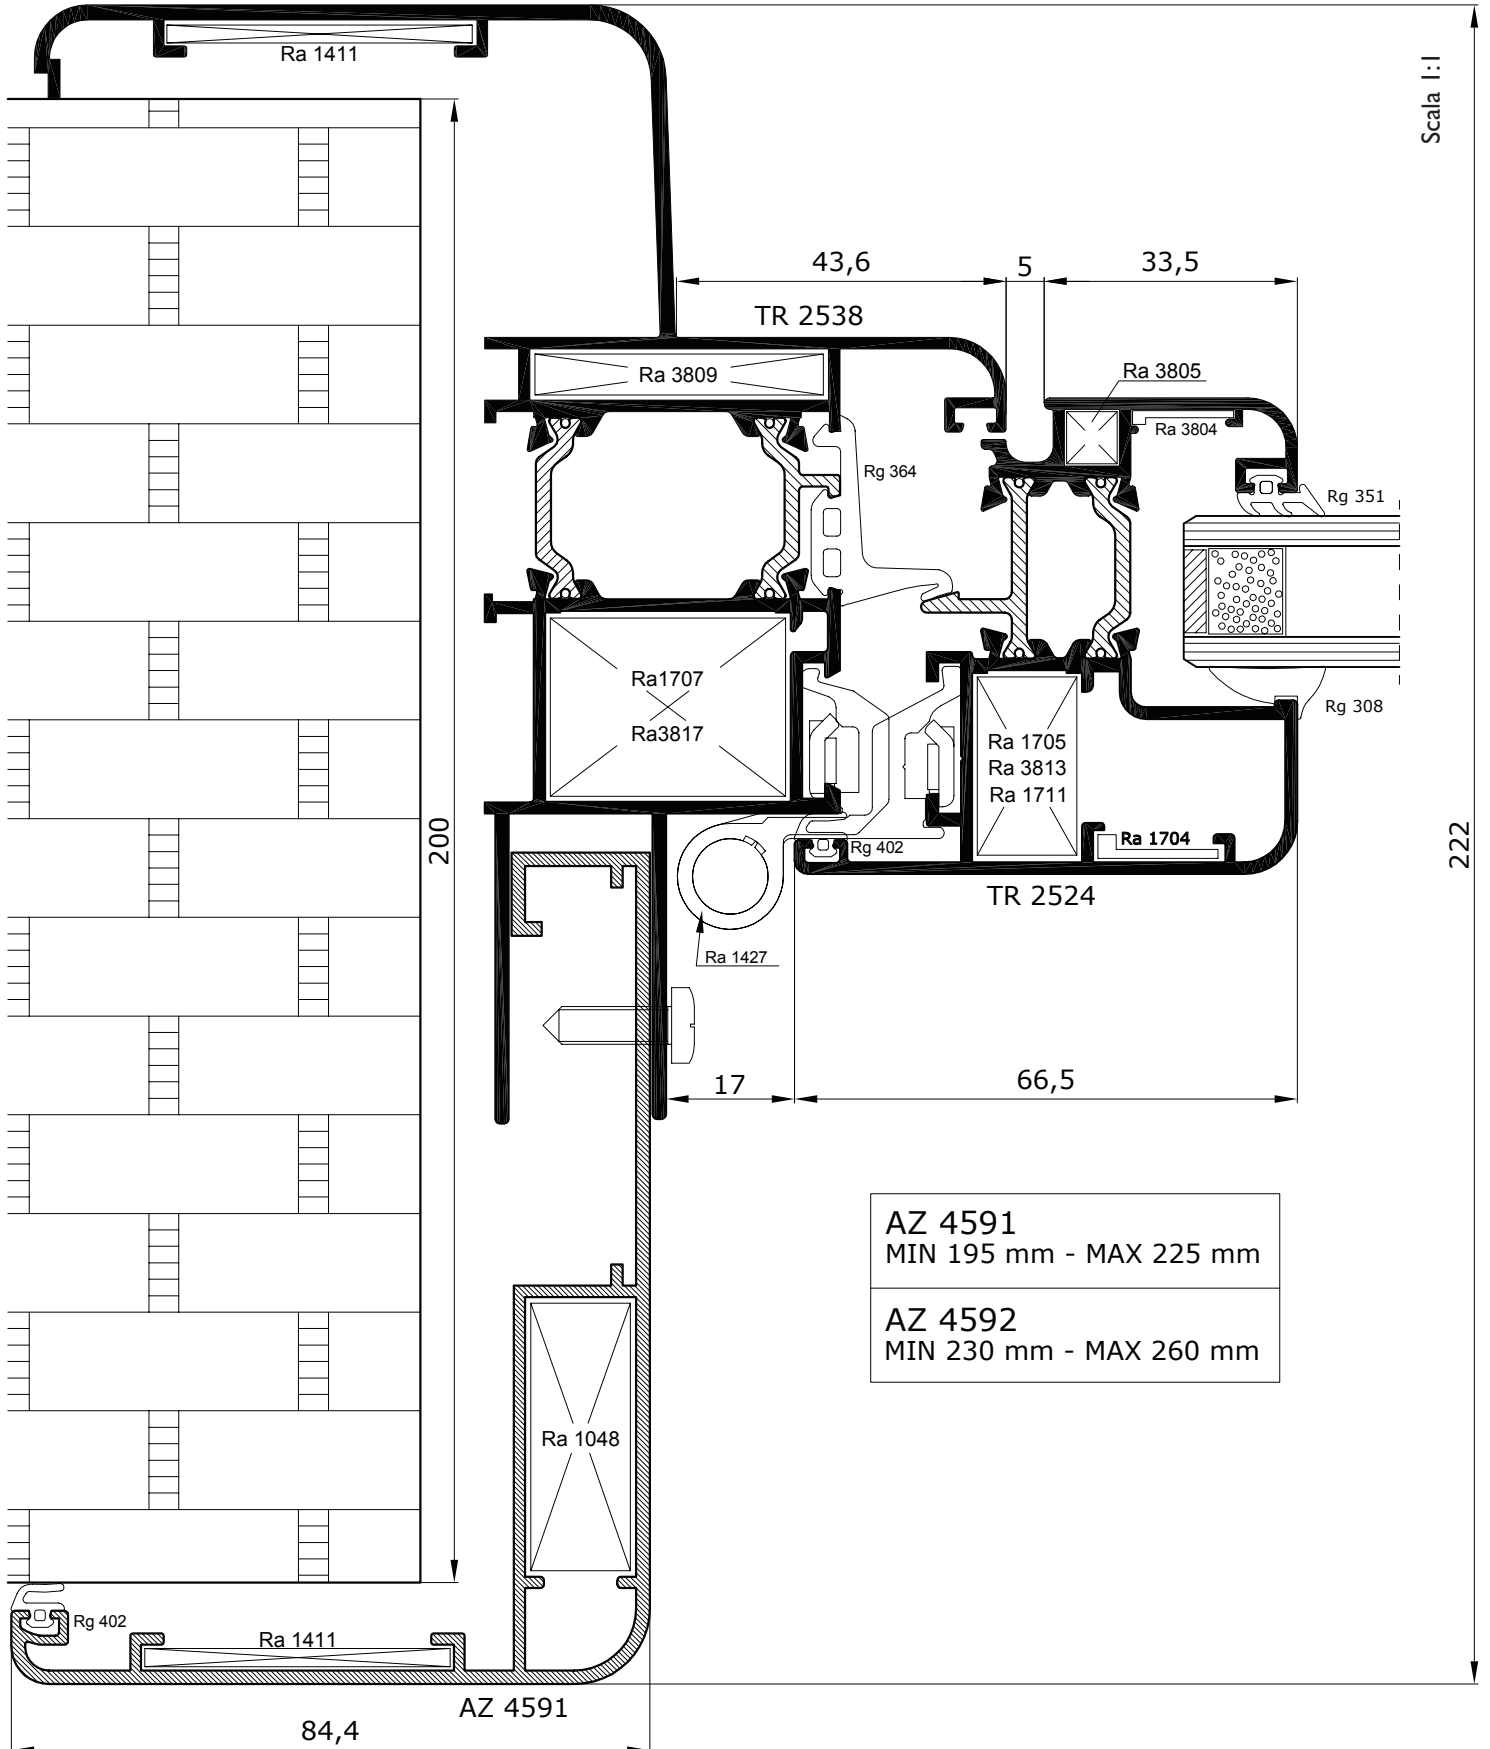

Scala 1:1

**Portabalcone ad un'anta**  
- anta vetro ad infilare -

Scala 1:1

Scala 1:1

Scala 1:1

# Portoncino a doppia battuta - apertura interna -

tierre 550TH

**Portoncino a doppia battuta**  
 - apertura esterna con vasistas superiore -

**tierre 550TH**

**Portoncino a due ante a doppia battuta**  
- apertura esterna -

**tierre 550TH**

Scala 1:1

Scala 1:1

Scala 1:1

Scala 1:1

**Finestra ad un'anta**  
- apertura esterna -

**tierre 550TH**

Finestra a sporgere con sopra-luce fisso

tierre 550TH

Scala 1:1

Scala 1:1