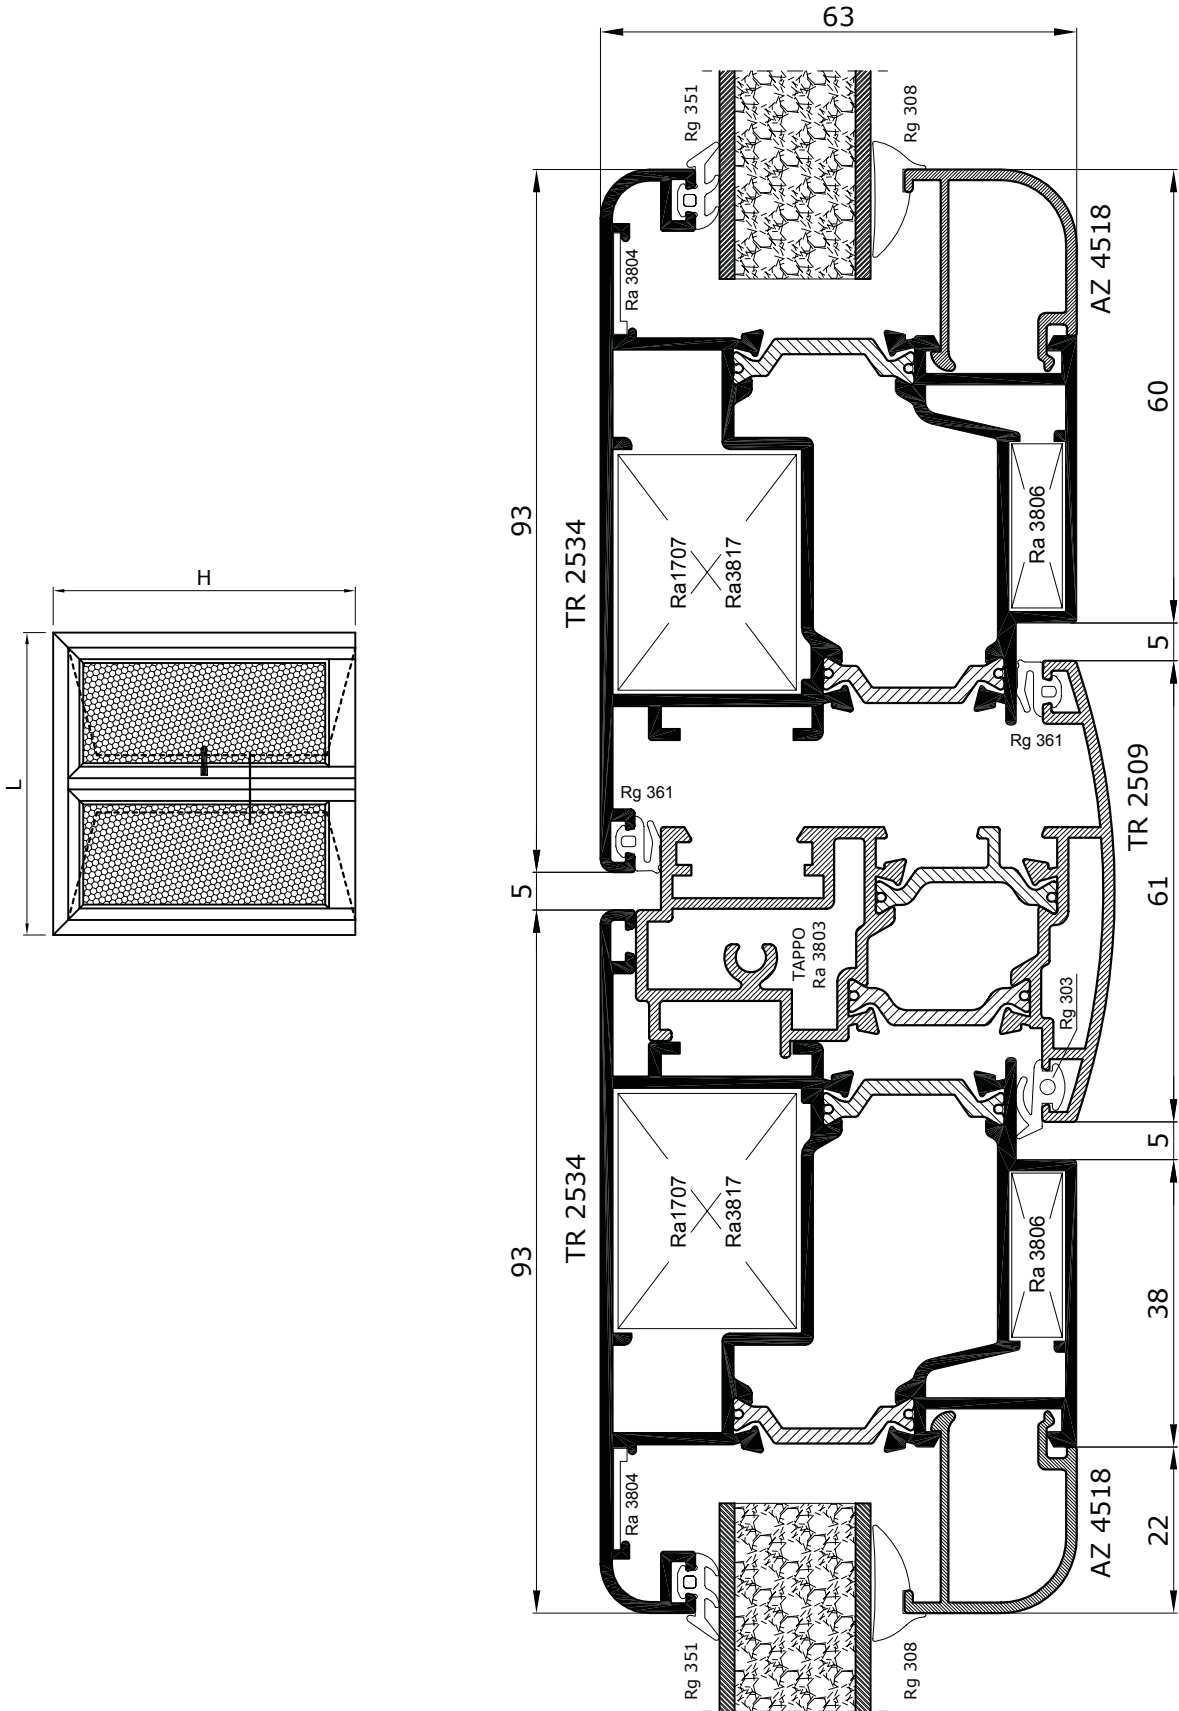

# Portoncino a doppia battuta - apertura interna -

# tierre 550TH

**Portoncino a doppia battuta**  
 - apertura interna con vasistas superiore -

**Portoncino a due ante a doppia battuta**  
- apertura interna -

**tierre 550TH**

Portoncino a doppia battuta  
- apertura esterna -

tierre 550TH

**Portoncino a doppia battuta**  
 - apertura esterna con vasistas superiore -

**tierre 550TH**

**Portoncino a due ante a doppia battuta**  
- apertura esterna -

**tierre 550TH**

Scala 1:1

Scala 1:1

Scala 1:1

Scala 1:1

**Finestra ad un'anta**  
- apertura esterna -

**tierre 550TH**

Finestra a sporgere con sopra-luce fisso

tierre 550TH

Scala 1:1

Scala 1:1