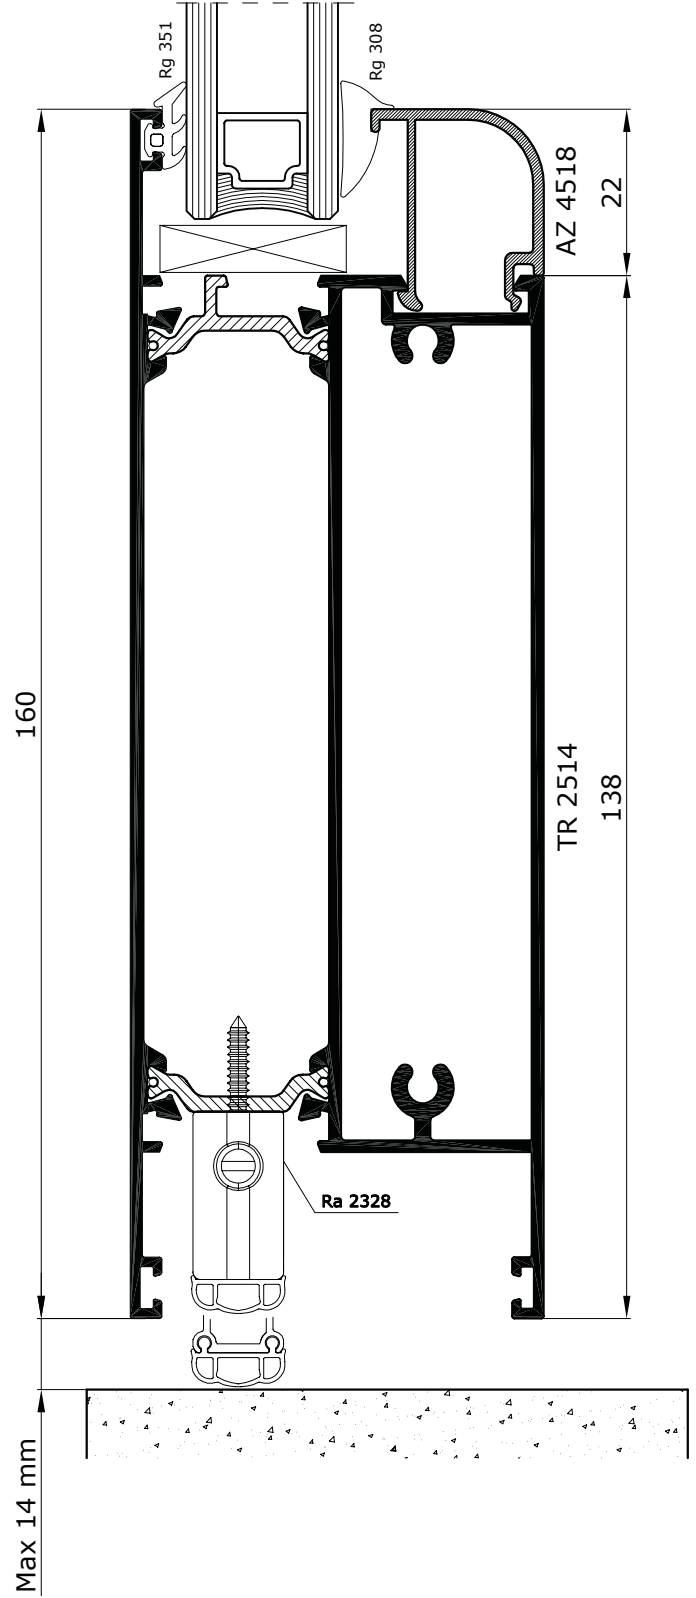

# Portoncino a doppia battuta - apertura interna -

# tierre 550TH

**Portoncino a doppia battuta**  
 - apertura interna con vasistas superiore -

**Portoncino a due ante a doppia battuta**  
- apertura interna -

**tierre 550TH**

Portoncino a doppia battuta  
- apertura esterna -

tierre 550TH

**Portoncino a doppia battuta**  
 - apertura esterna con vasistas superiore -

**tierre 550TH**

**Portoncino a due ante a doppia battuta**  
- apertura esterna -

**tierre 550TH**

Scala 1:1

Scala 1:1

Scala 1:1

Scala 1:1

**Finestra ad un'anta**  
- apertura esterna -

**tierre 550TH**

Finestra a sporgere con sopra-luce fisso

tierre 550TH

Scala 1:1

Scala 1:1