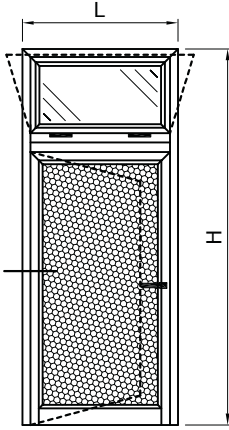

# Portoncino a doppia battuta - apertura interna -

# tierre 550TH

**Portoncino a doppia battuta**  
 - apertura interna con vasistas superiore -

**Portoncino a due ante a doppia battuta**  
- apertura interna -

**tierre 550TH**

Portoncino a doppia battuta  
- apertura esterna -

tierre 550TH

**Portoncino a doppia battuta**  
 - apertura esterna con vasistas superiore -

**tierre 550TH**

**Portoncino a due ante a doppia battuta**  
- apertura esterna -

**tierre 550TH**

Scala 1:1

Scala 1:1

Scala 1:1

Scala 1:1

**Finestra ad un'anta**  
- apertura esterna -

**tierre 550TH**

Finestra a sporgere con sopra-luce fisso

tierre 550TH

Scala 1:1

Scala 1:1