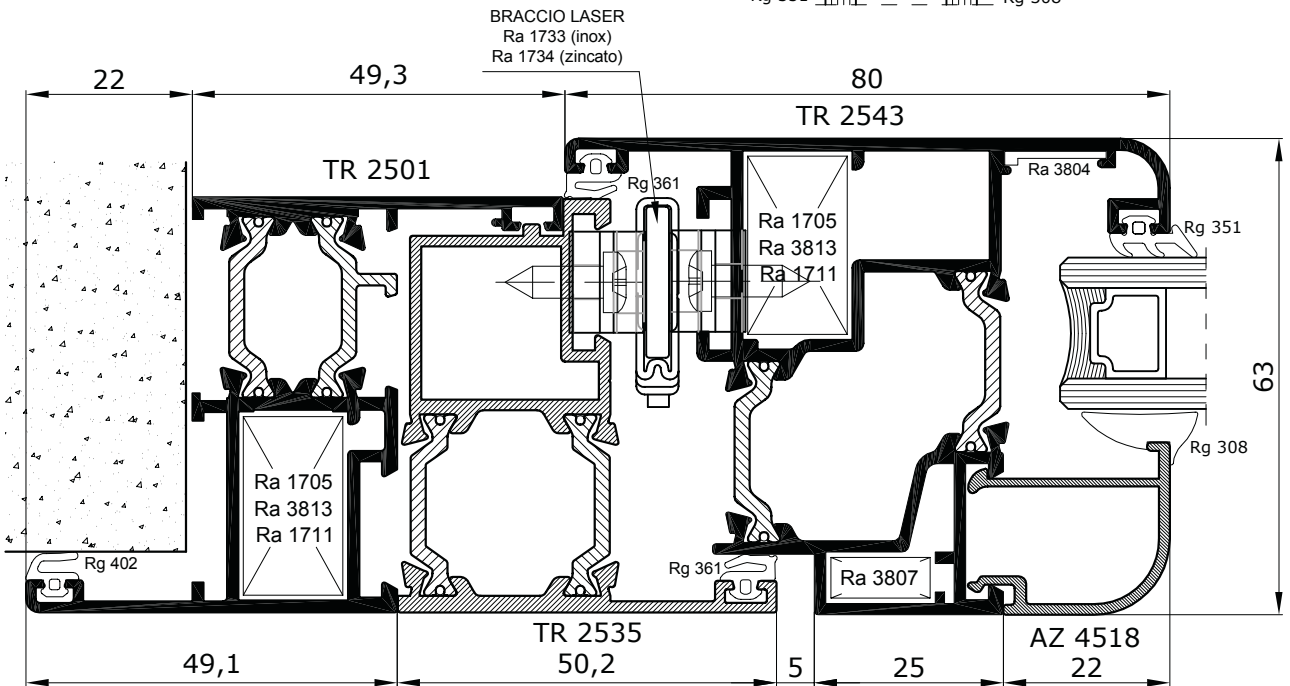

# tierre 550TH

**Portoncino a doppia battuta**  
 - apertura interna con vasistas superiore -

**Portoncino a due ante a doppia battuta**  
- apertura interna -

**tierre 550TH**

Portoncino a doppia battuta  
- apertura esterna -

tierre 550TH

**Portoncino a doppia battuta**  
 - apertura esterna con vasistas superiore -

**tierre 550TH**

**Portoncino a due ante a doppia battuta**  
- apertura esterna -

**tierre 550TH**

Scala 1:1

Scala 1:1

Scala 1:1

Scala 1:1

**Finestra ad un'anta**  
- apertura esterna -

**tierre 550TH**

Finestra a sporgere con sopra-luce fisso

tierre 550TH

Scala 1:1

Scala 1:1

Scala 1:1