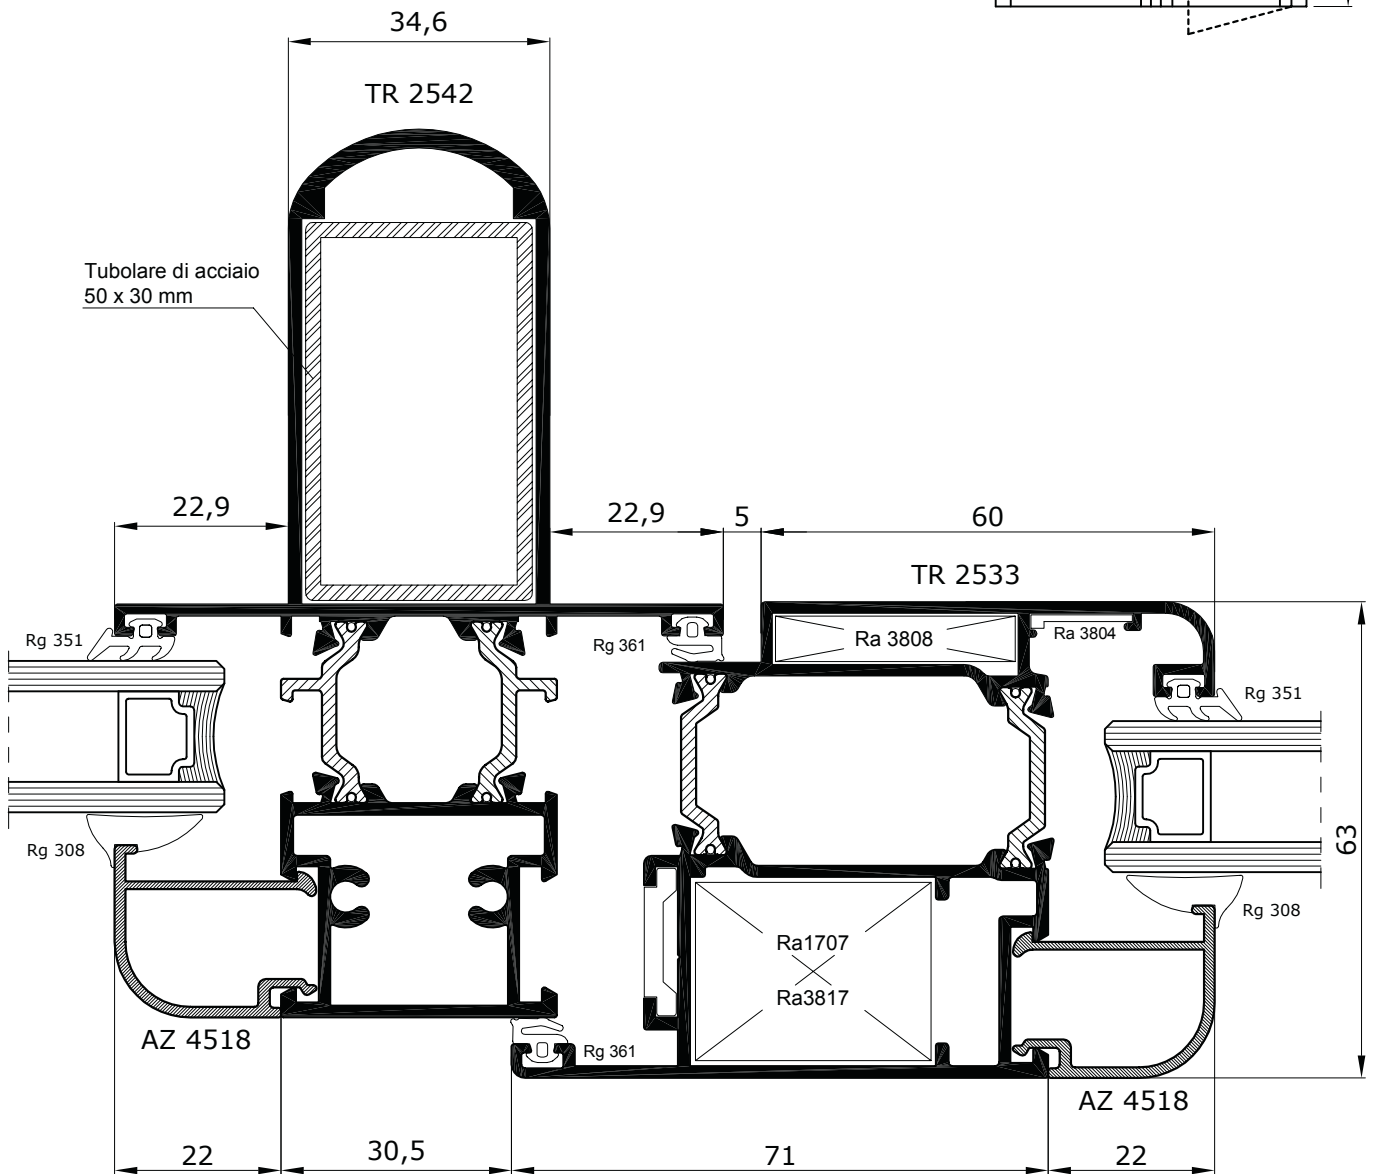

# tierre 550TH

**Portoncino a doppia battuta**  
 - apertura interna con vasistas superiore -

**Portoncino a due ante a doppia battuta**  
- apertura interna -

**tierre 550TH**

Portoncino a doppia battuta  
- apertura esterna -

tierre 550TH

**Portoncino a doppia battuta**  
 - apertura esterna con vasistas superiore -

**tierre 550TH**

**Portoncino a due ante a doppia battuta**  
- apertura esterna -

**tierre 550TH**

Scala 1:1

Scala 1:1

Scala 1:1

Scala 1:1

**Finestra ad un'anta**  
- apertura esterna -

**tierre 550TH**

Finestra a sporgere con sopra-luce fisso

tierre 550TH

Scala 1:1

Scala 1:1

Scala 1:1