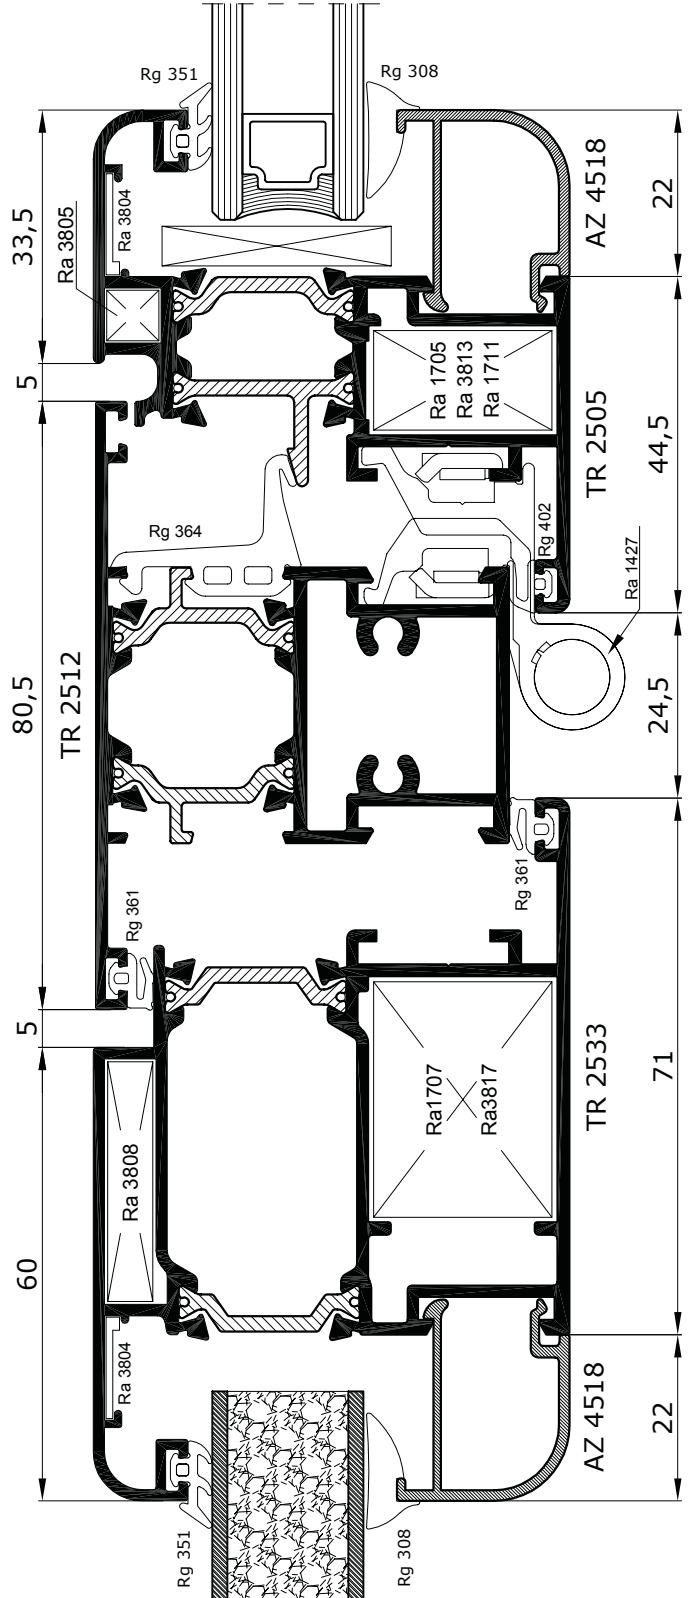

Portoncino a doppia battuta
- apertura interna con vasistas superiore -