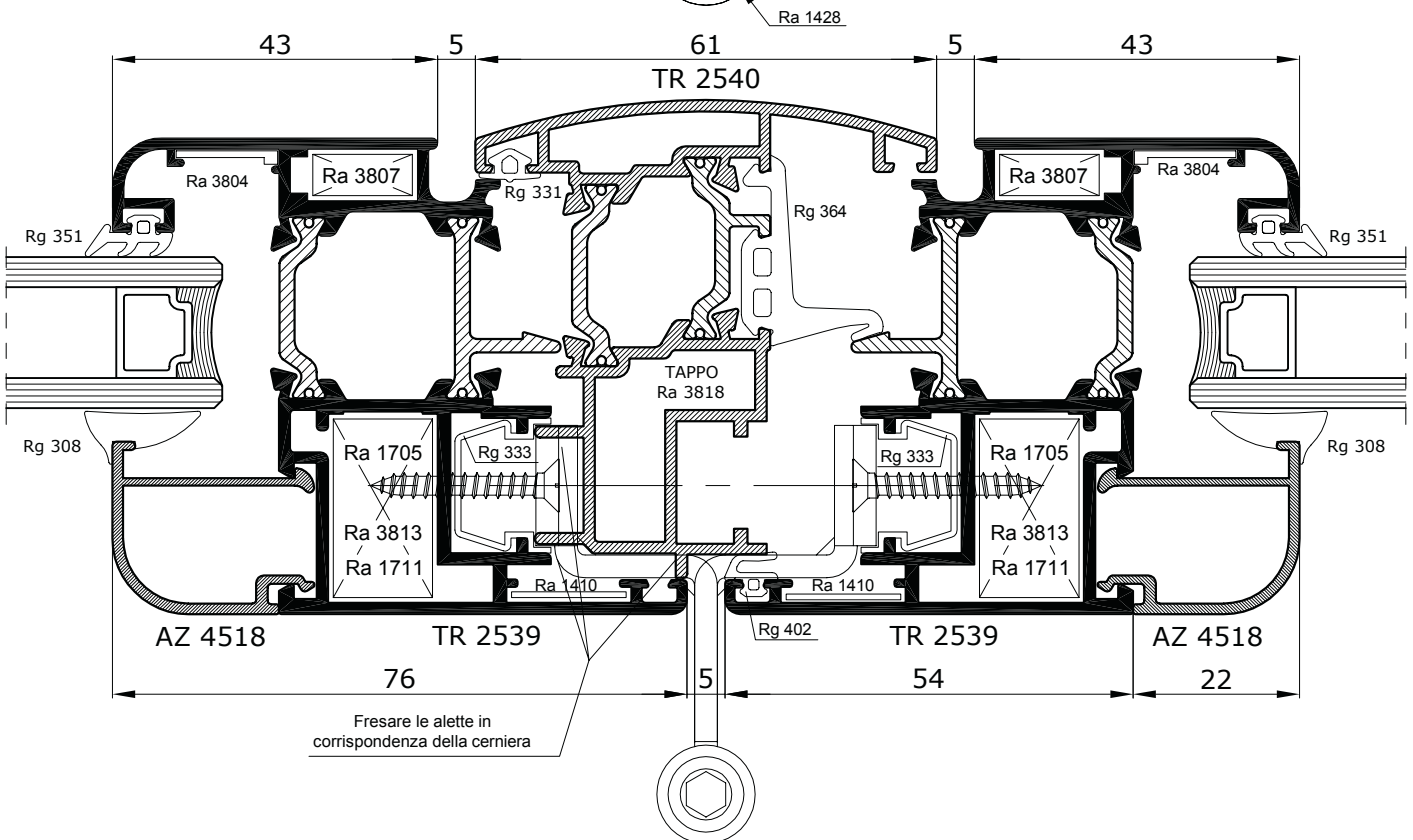

Sezioni

**tierre 550TH**

*Sections*

tierre 550TH

**Finestra o portabalcone a due ante**  
 - anta con fermavetro -

**tierre 550TH**

Scala 1:1

**Finestra o portabalcone a due ante**  
 - anta vetro ad infilare -

**tierre 550TH**

Scala 1:1

**Finestra o portabalcone a due ante**  
- sistema con ferramenta a nastro -

**tierre 550TH**

Scala 1:1

Scala 1:1

**Portabalcone ad un'anta**  
- anta con fermavetro -

**tierre 550TH**

Scala 1:1

**Portabalcone ad un'anta**  
- anta vetro ad infilare -

Scala 1:1

Scala 1:1

Scala 1:1

# Portoncino a doppia battuta - apertura interna -