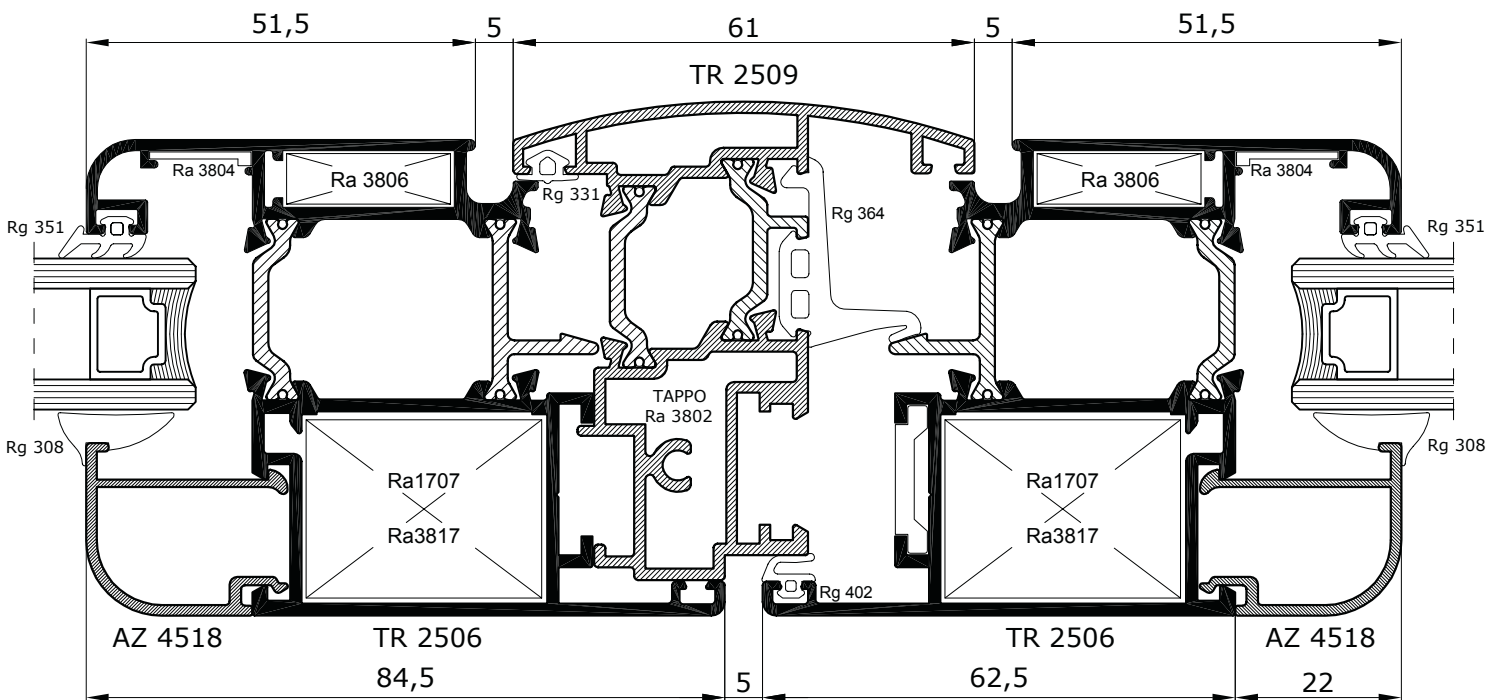

**tierre 550TH**

Scala 1:1

**Finestra o portabalcone a due ante**  
- sistema con ferramenta a nastro -

**tierre 550TH**

Scala 1:1

Scala 1:1

**Portabalcone ad un'anta**  
- anta con fermavetro -

**tierre 550TH**

Scala 1:1

**Portabalcone ad un'anta**  
- anta vetro ad infilare -

Scala 1:1

Scala 1:1

Scala 1:1

# Portoncino a doppia battuta - apertura interna -

# tierre 550TH

**Portoncino a doppia battuta**  
 - apertura interna con vasistas superiore -

**Portoncino a due ante a doppia battuta**  
- apertura interna -

**tierre 550TH**

Portoncino a doppia battuta  
- apertura esterna -