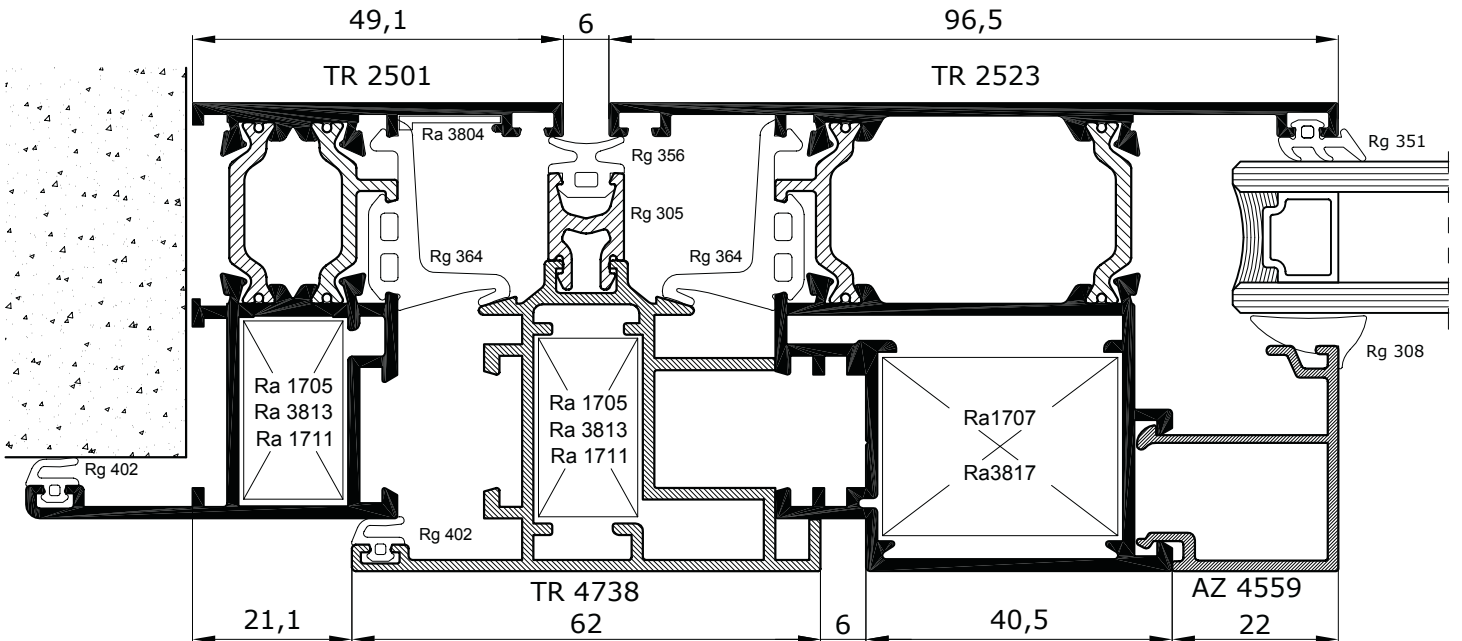

# Portoncino a doppia battuta - apertura interna -

tierre 550TH

**Portoncino a doppia battuta**  
 - apertura esterna con vasistas superiore -

**tierre 550TH**

**Portoncino a due ante a doppia battuta**  
- apertura esterna -

**tierre 550TH**

Scala 1:1

Scala 1:1

Scala 1:1

Scala 1:1

**Finestra ad un'anta**  
- apertura esterna -

**tierre 550TH**

Finestra a sporgere con sopra-luce fisso

tierre 550TH

Scala 1:1

Scala 1:1

Scala 1:1