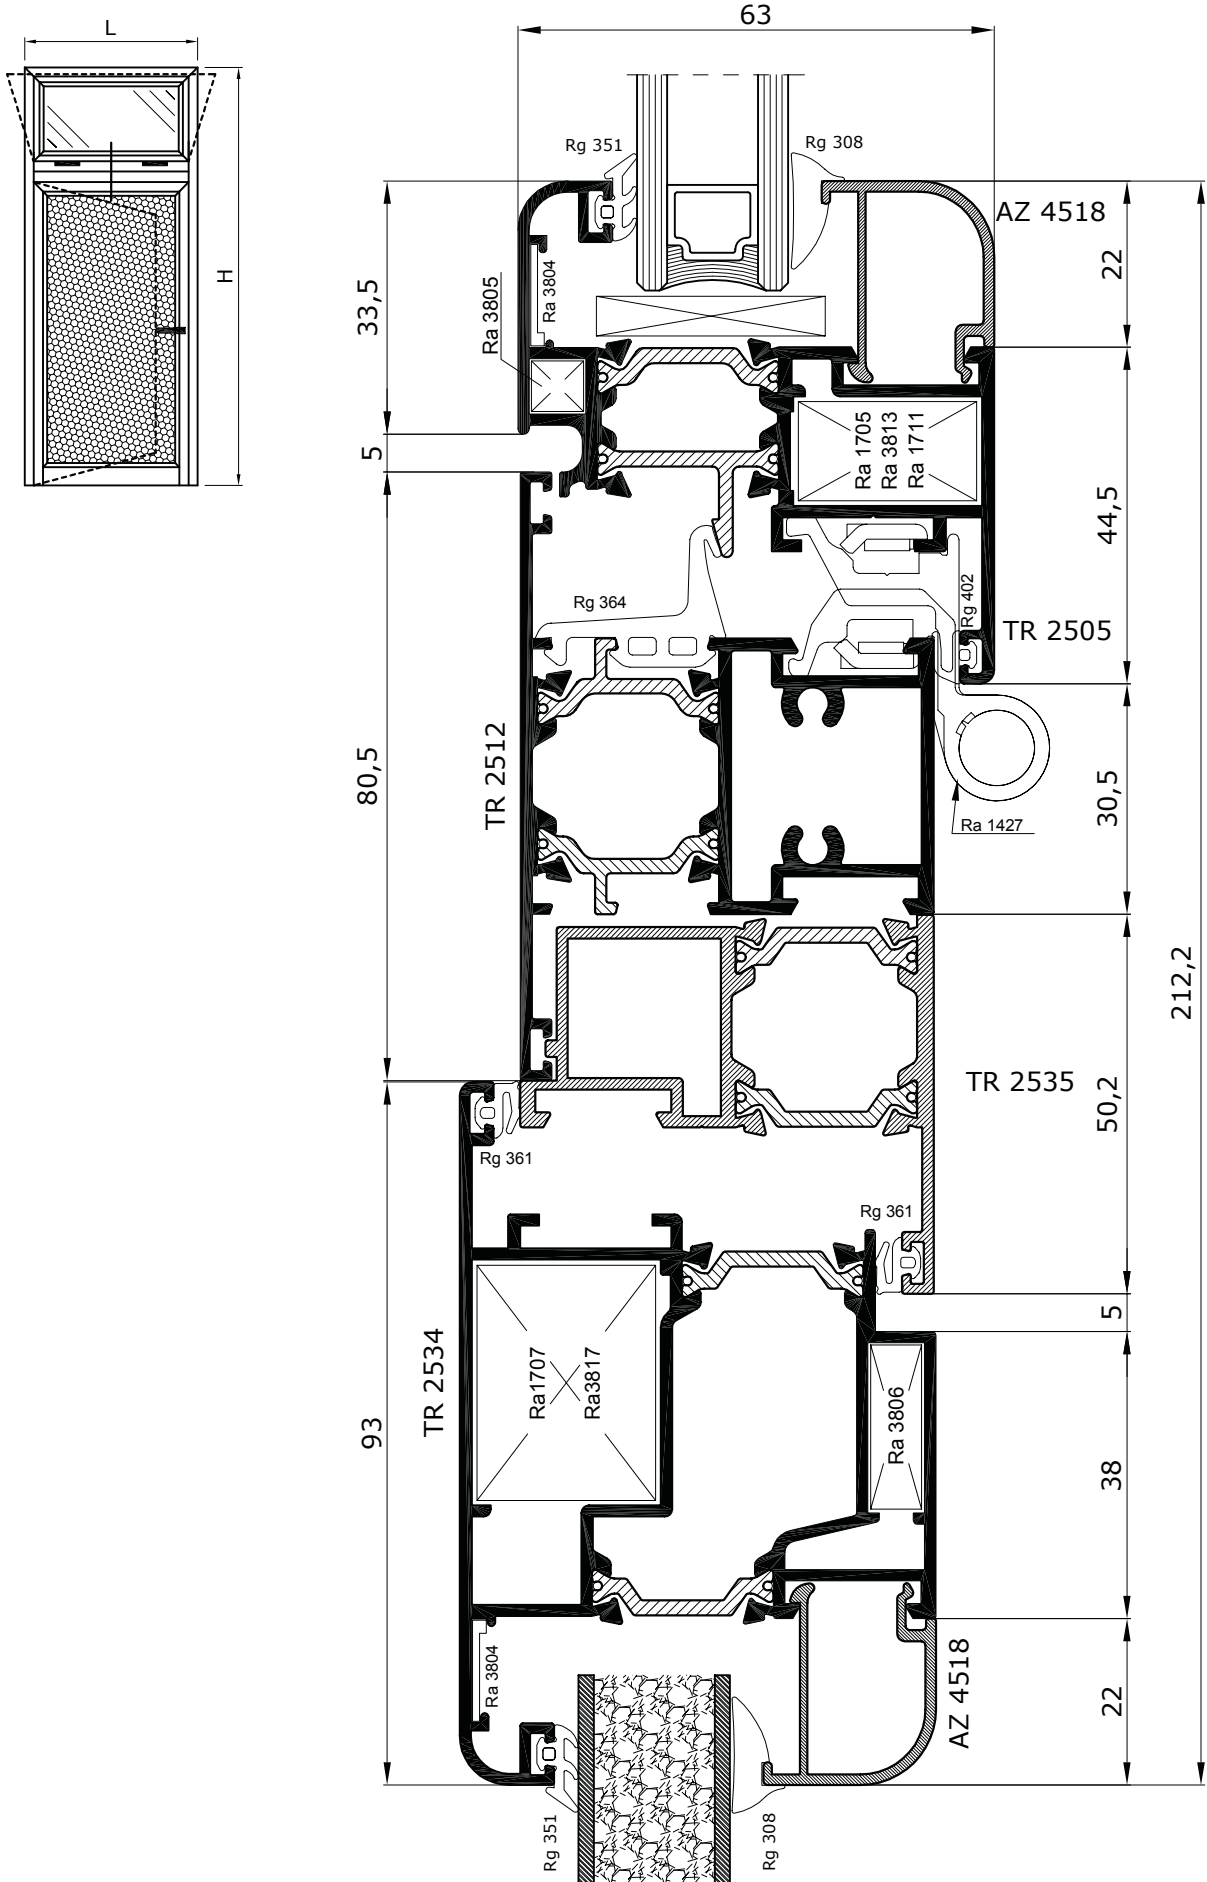

Portoncino a doppia battuta
- apertura esterna con vasistas superiore -

tierre 550TH