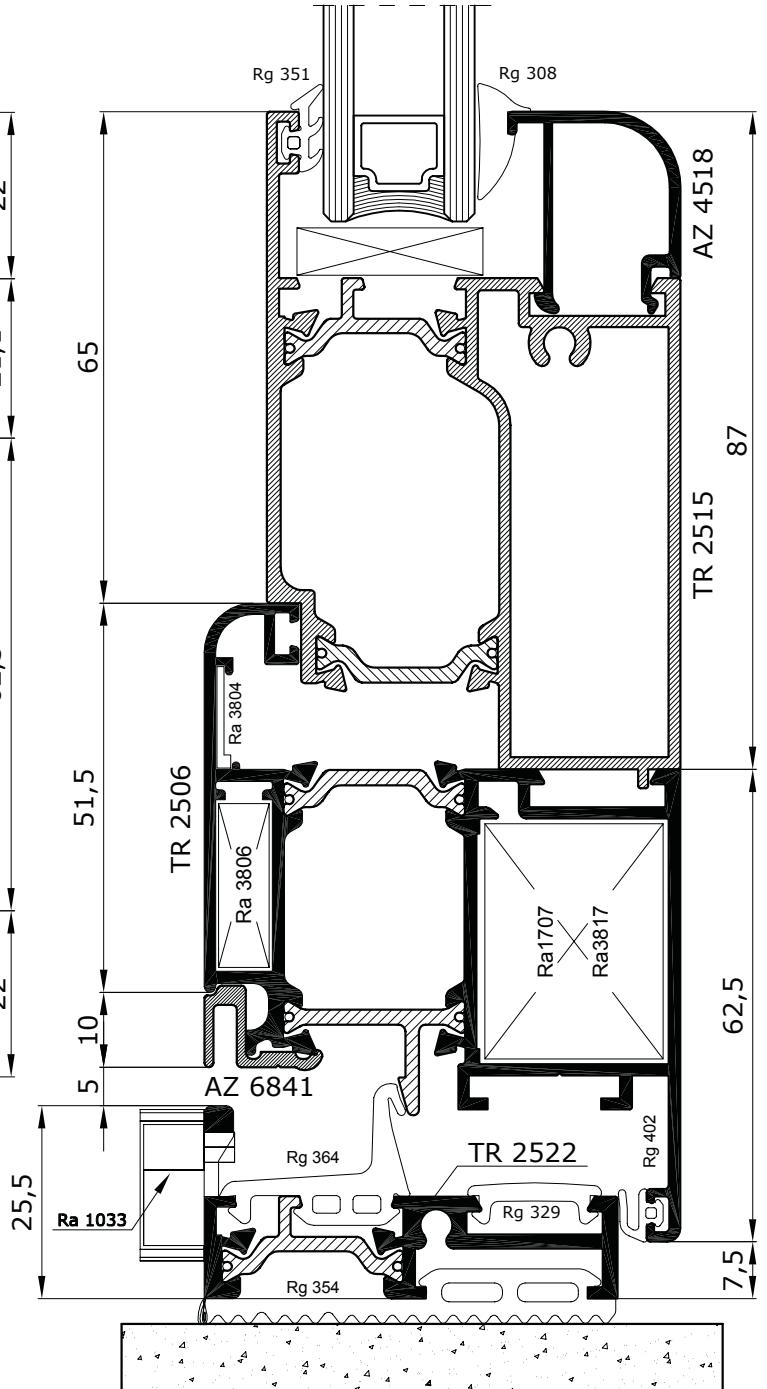

Sezioni

**tierre 550TH**

*Sections*

tierre 550TH

**Finestra o portabalcone a due ante**  
 - anta con fermavetro -

**tierre 550TH**

Scala 1:1

**Finestra o portabalcone a due ante**  
 - anta vetro ad infilare -

**tierre 550TH**

Scala 1:1

**Finestra o portabalcone a due ante**  
- sistema con ferramenta a nastro -

**tierre 550TH**

Scala 1:1

Scala 1:1

**Portabalcone ad un'anta**  
- anta con fermavetro -

**tierre 550TH**

Scala 1:1

**Portabalcone ad un'anta**  
- anta vetro ad infilare -

Scala 1:1

Scala 1:1

Scala 1:1

# Portoncino a doppia battuta - apertura interna -