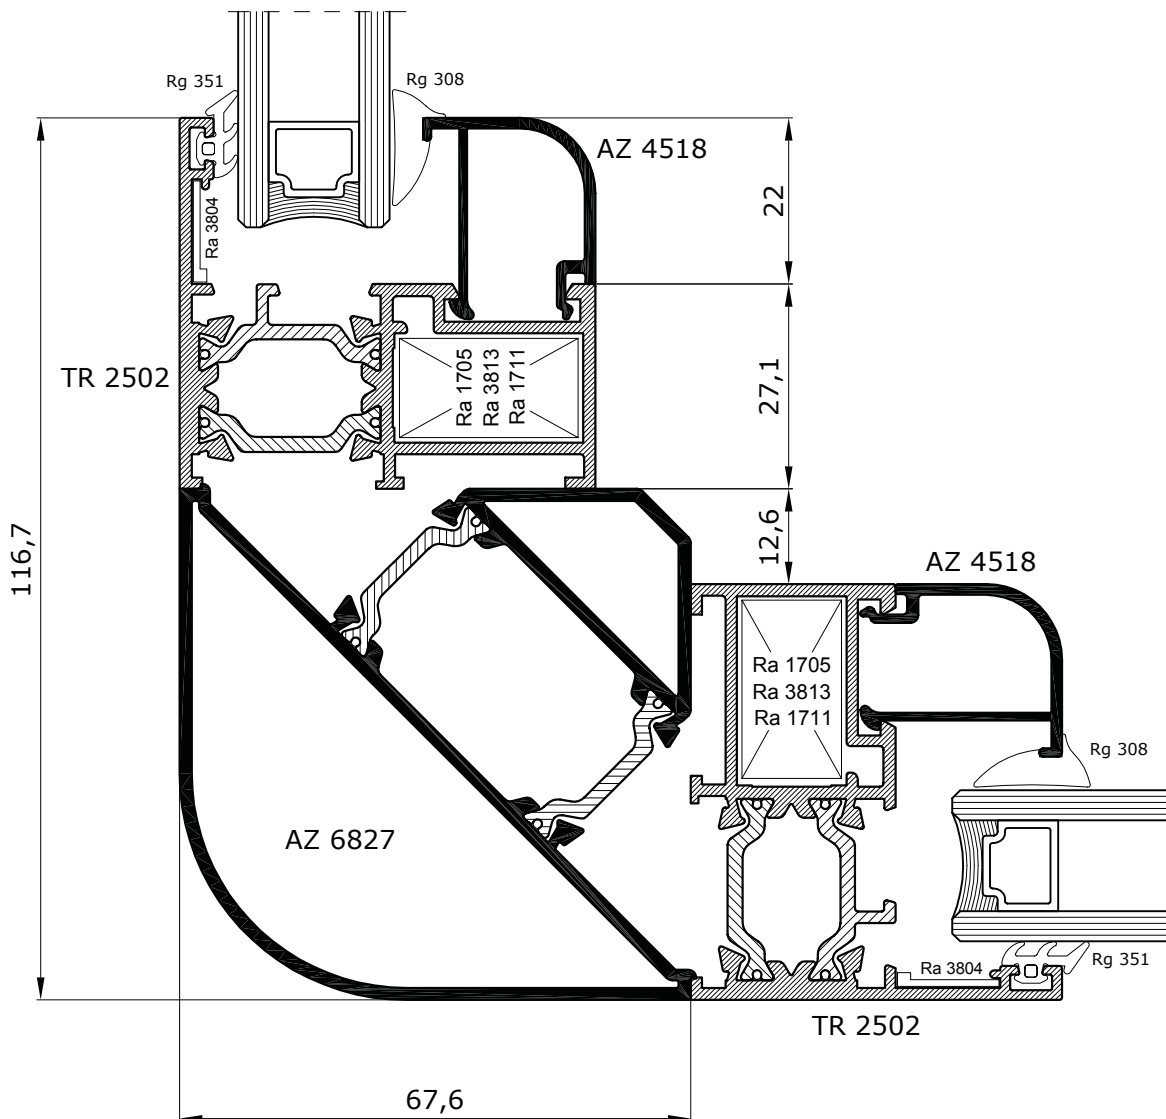

# Portoncino a doppia battuta - apertura interna -

tierre 550TH

**Portoncino a doppia battuta**  
 - apertura esterna con vasistas superiore -

**tierre 550TH**

**Portoncino a due ante a doppia battuta**  
- apertura esterna -

**tierre 550TH**

Scala 1:1

Scala 1:1

Scala 1:1

Scala 1:1

**Finestra ad un'anta**  
- apertura esterna -

**tierre 550TH**

Finestra a sporgere con sopra-luce fisso

tierre 550TH

Scala 1:1

Scala 1:1

Scala 1:1