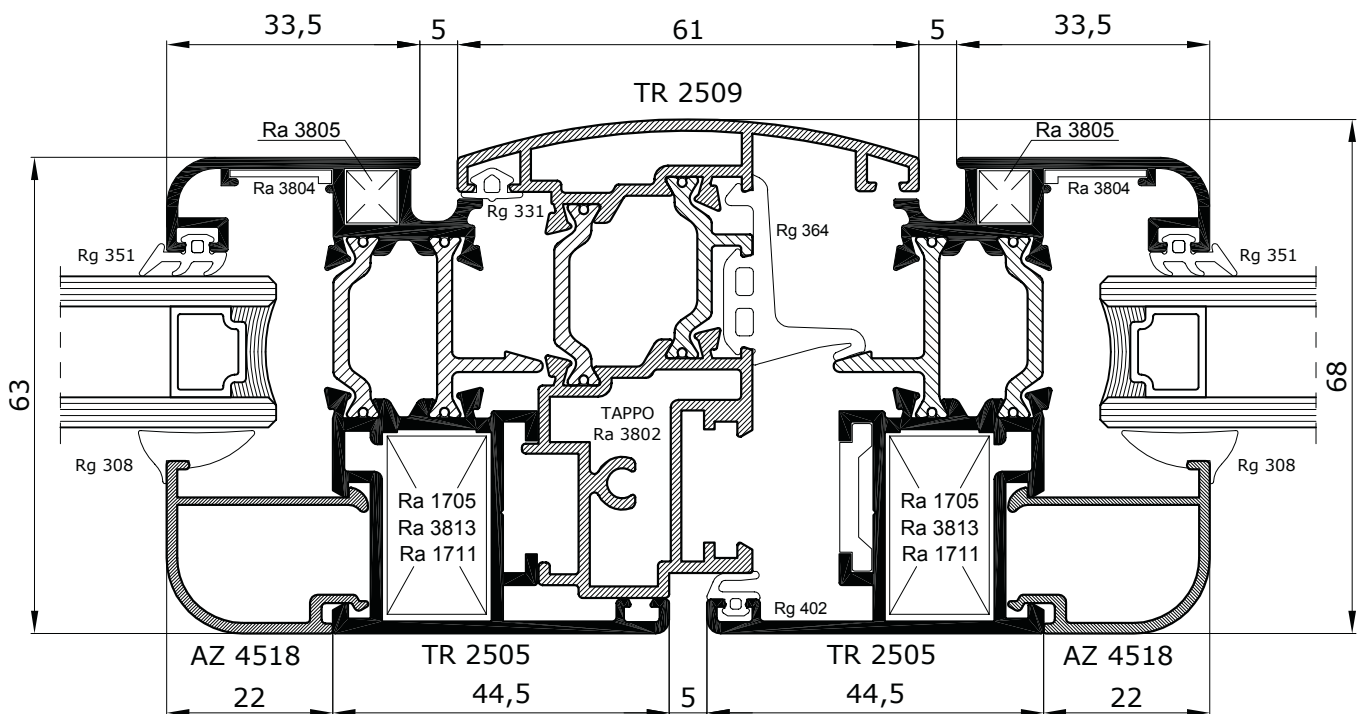

Sezioni

**tierre 550TH**

*Sections*

tierre 550TH

**Finestra o portabalcone a due ante**  
 - anta con fermavetro -

**tierre 550TH**

Scala 1:1

**Finestra o portabalcone a due ante**  
 - anta vetro ad infilare -

**tierre 550TH**

Scala 1:1

**Finestra o portabalcone a due ante**  
- sistema con ferramenta a nastro -

**tierre 550TH**

Scala 1:1

Scala 1:1

**Portabalcone ad un'anta**  
- anta con fermavetro -

**tierre 550TH**

Scala 1:1

**Portabalcone ad un'anta**  
- anta vetro ad infilare -

Scala 1:1

Scala 1:1

Scala 1:1

# Portoncino a doppia battuta - apertura interna -