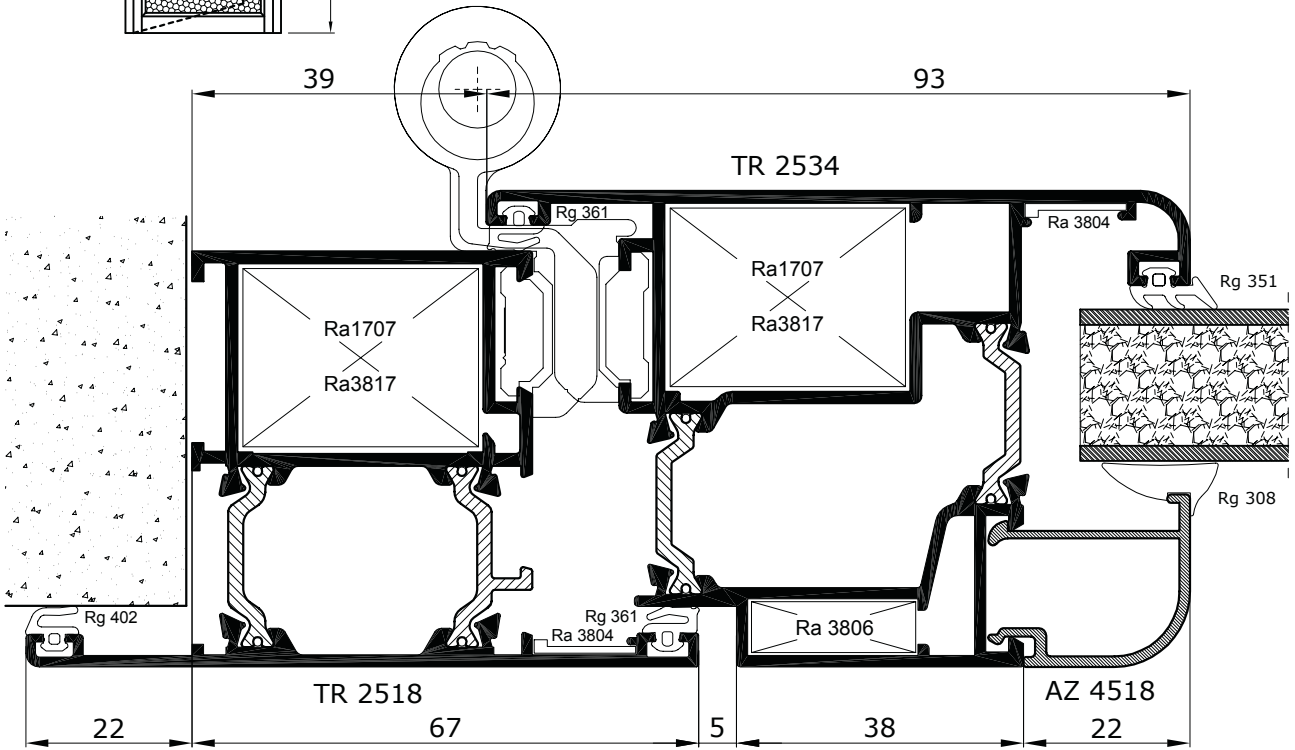

# Portoncino a doppia battuta - apertura interna -

# tierre 550TH

**Portoncino a doppia battuta**  
 - apertura interna con vasistas superiore -

**Portoncino a due ante a doppia battuta**  
- apertura interna -

**tierre 550TH**

Portoncino a doppia battuta  
- apertura esterna -

tierre 550TH

**Portoncino a doppia battuta**  
 - apertura esterna con vasistas superiore -

**tierre 550TH**

**Portoncino a due ante a doppia battuta**  
- apertura esterna -

**tierre 550TH**

Scala 1:1

Scala 1:1

Scala 1:1

Scala 1:1

**Finestra ad un'anta**  
- apertura esterna -

**tierre 550TH**

Finestra a sporgere con sopra-luce fisso

tierre 550TH

Scala 1:1

Scala 1:1