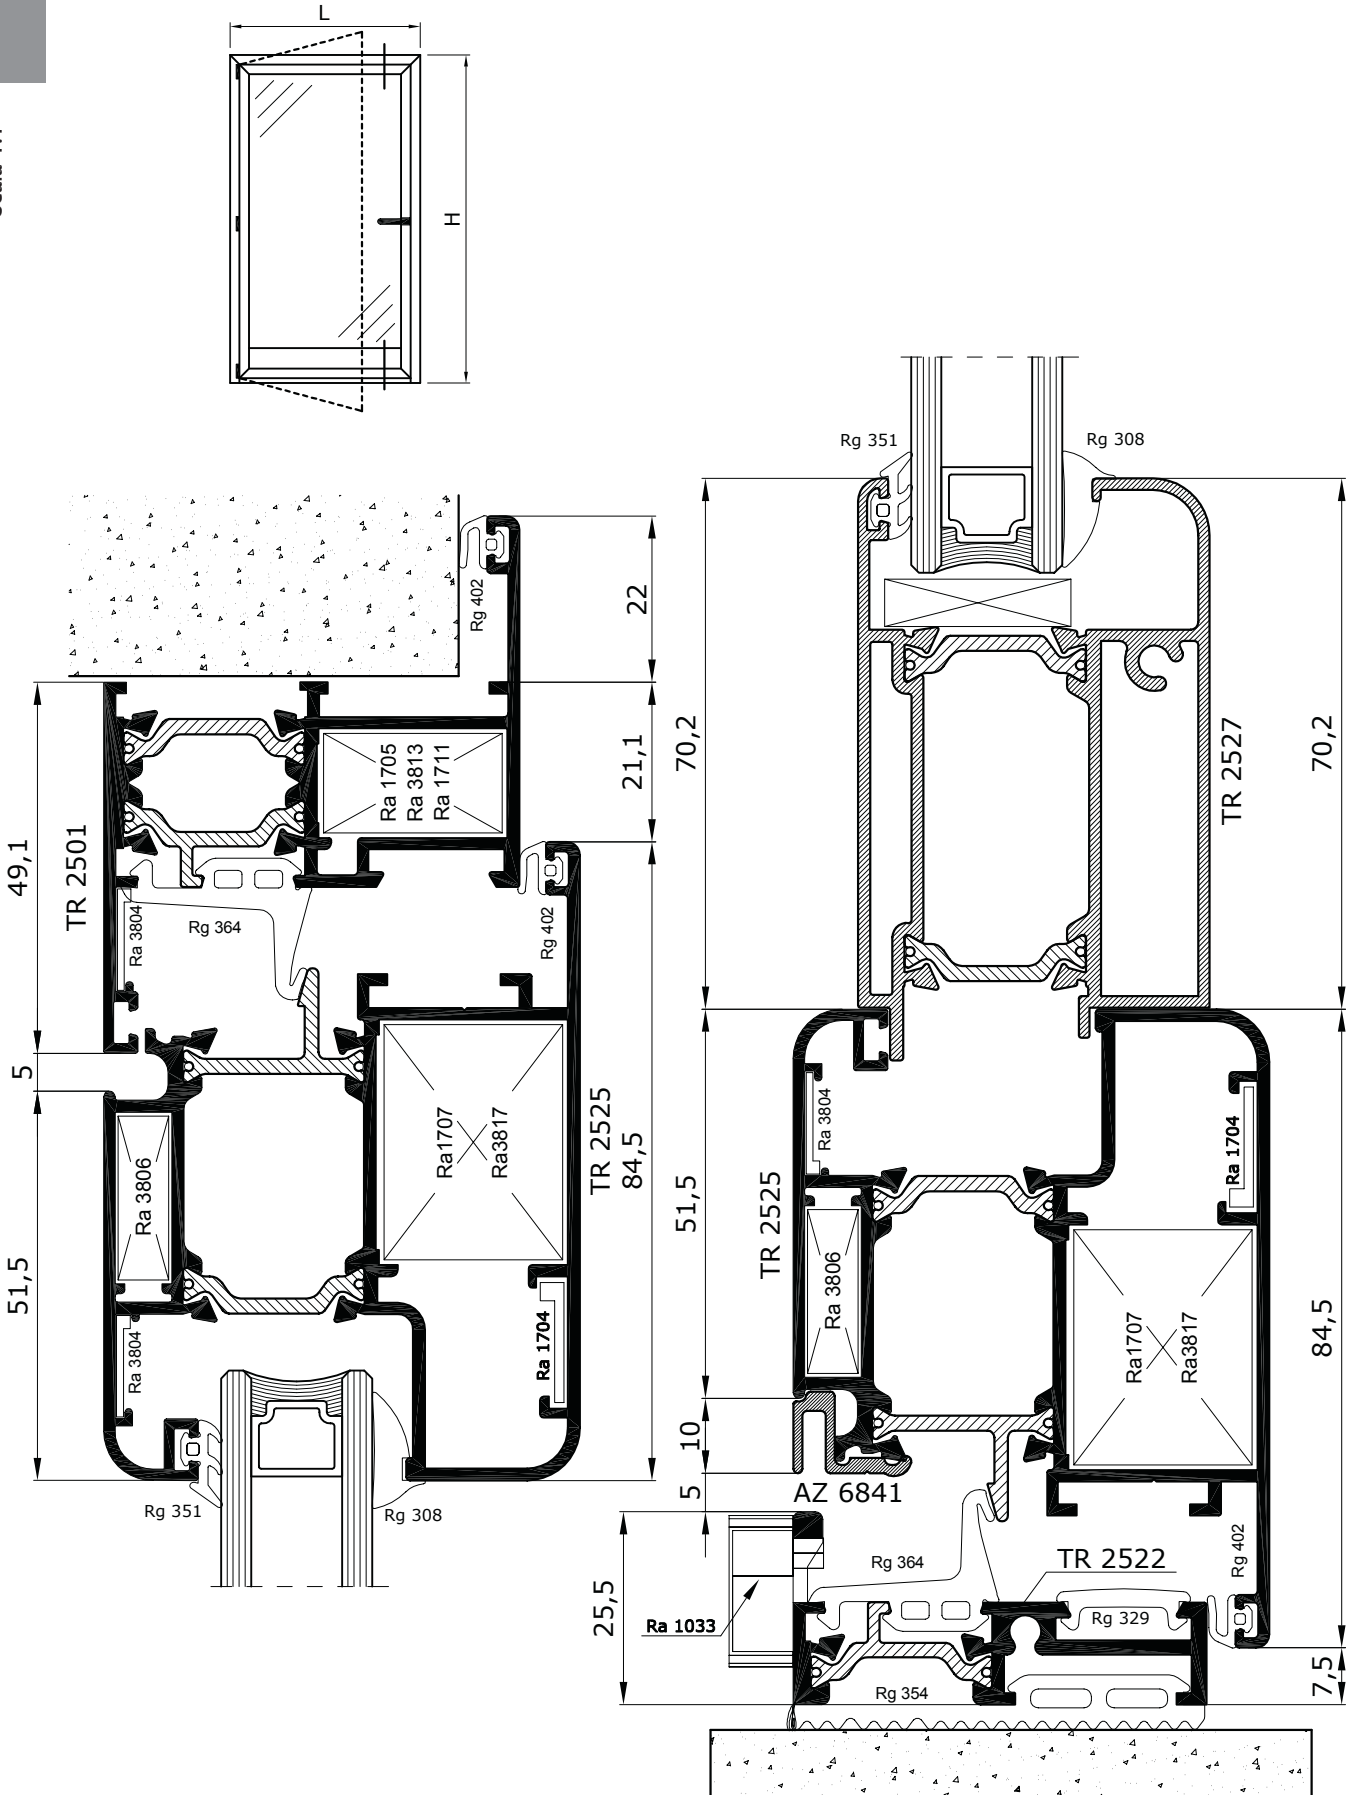

Sezioni

**tierre 550TH**

*Sections*

tierre 550TH

**Finestra o portabalcone a due ante**  
 - anta con fermavetro -

**tierre 550TH**

Scala 1:1

**Finestra o portabalcone a due ante**  
 - anta vetro ad infilare -

**tierre 550TH**

Scala 1:1

**Finestra o portabalcone a due ante**  
- sistema con ferramenta a nastro -

**tierre 550TH**

Scala 1:1

Scala 1:1

**Portabalcone ad un'anta**  
- anta con fermavetro -

**tierre 550TH**

Scala 1:1

**Portabalcone ad un'anta**  
- anta vetro ad infilare -

Scala 1:1

Scala 1:1

Scala 1:1

# Portoncino a doppia battuta - apertura interna -