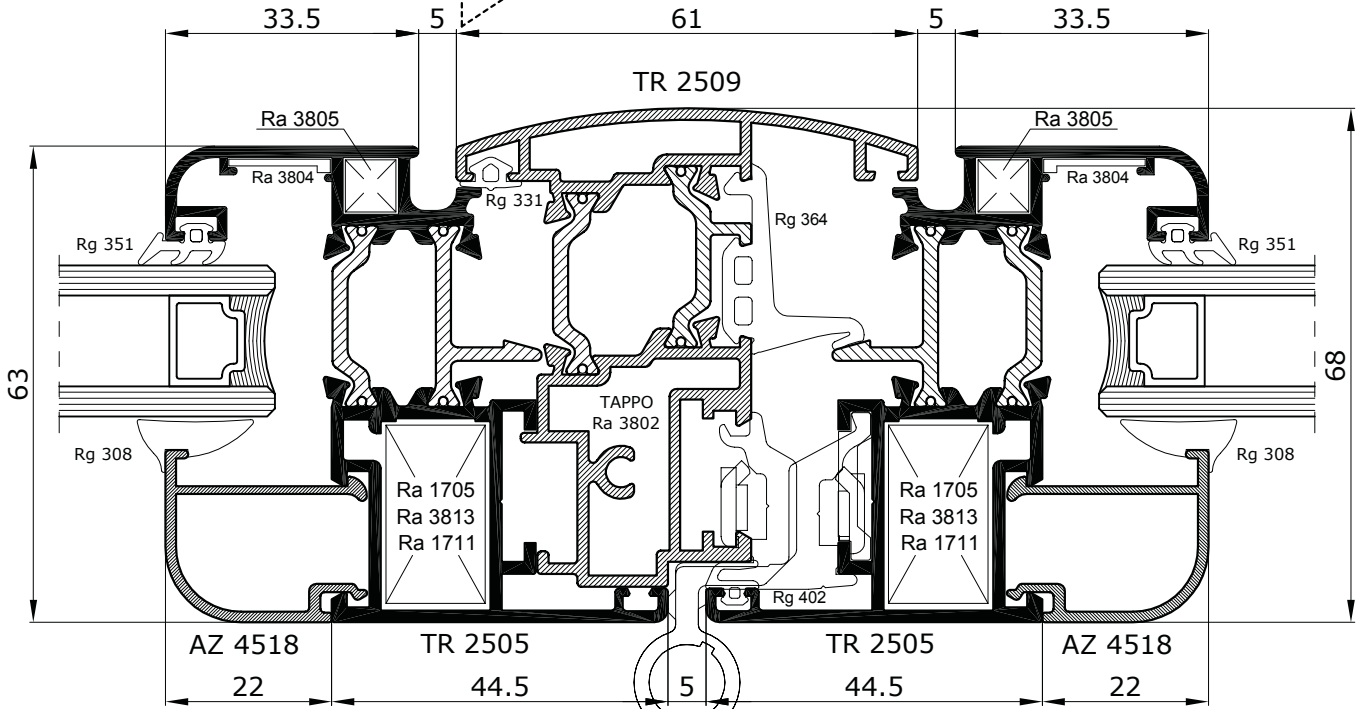

Sezioni

**tierre 550TH**

*Sections*

tierre 550TH

**Finestra o portabalcone a due ante**  
 - anta con fermavetro -

**tierre 550TH**

Scala 1:1

**Finestra o portabalcone a due ante**  
 - anta vetro ad infilare -

**tierre 550TH**

Scala 1:1

**Finestra o portabalcone a due ante**  
- sistema con ferramenta a nastro -

**tierre 550TH**

Scala 1:1

Scala 1:1

**Portabalcone ad un'anta**  
- anta con fermavetro -

**tierre 550TH**

Scala 1:1

**Portabalcone ad un'anta**  
- anta vetro ad infilare -

Scala 1:1

Scala 1:1

Scala 1:1

# Portoncino a doppia battuta - apertura interna -