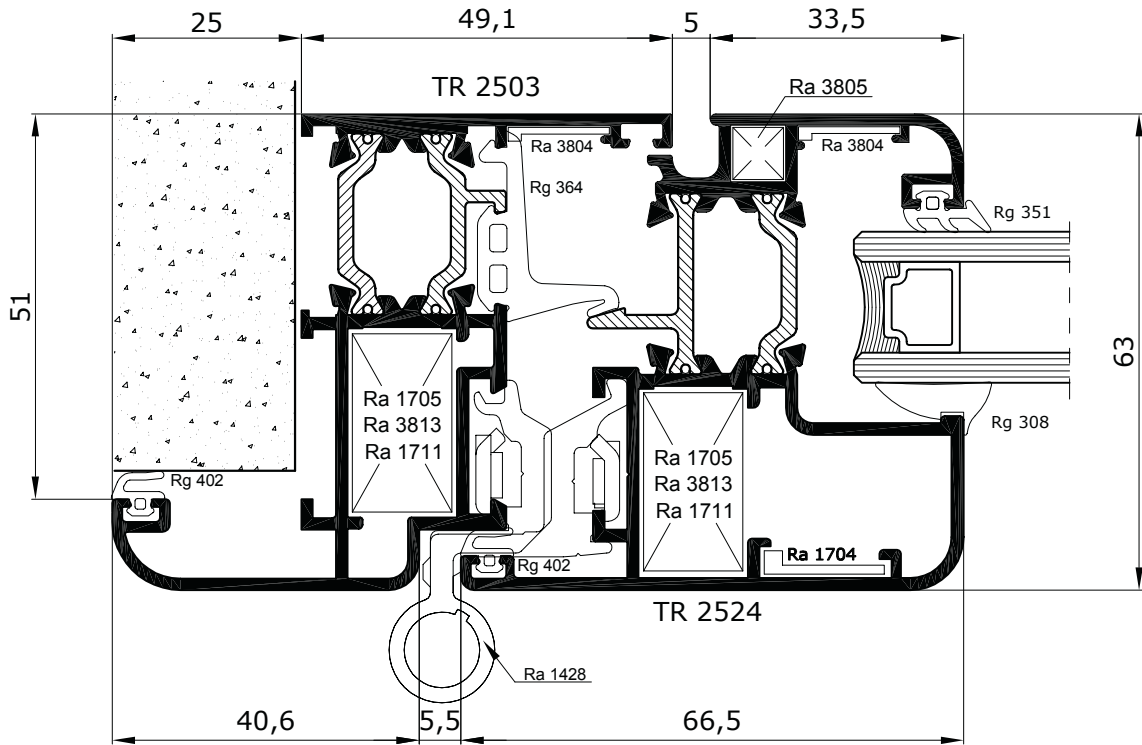

Sezioni

**tierre 550TH**

*Sections*

tierre 550TH

**Finestra o portabalcone a due ante**  
 - anta con fermavetro -

**tierre 550TH**

Scala 1:1

**Finestra o portabalcone a due ante**  
 - anta vetro ad infilare -

**tierre 550TH**

Scala 1:1

**Finestra o portabalcone a due ante**  
- sistema con ferramenta a nastro -

**tierre 550TH**

Scala 1:1

Scala 1:1

**Portabalcone ad un'anta**  
- anta con fermavetro -

**tierre 550TH**

Scala 1:1

**Portabalcone ad un'anta**  
- anta vetro ad infilare -

Scala 1:1

Scala 1:1

Scala 1:1

# Portoncino a doppia battuta - apertura interna -