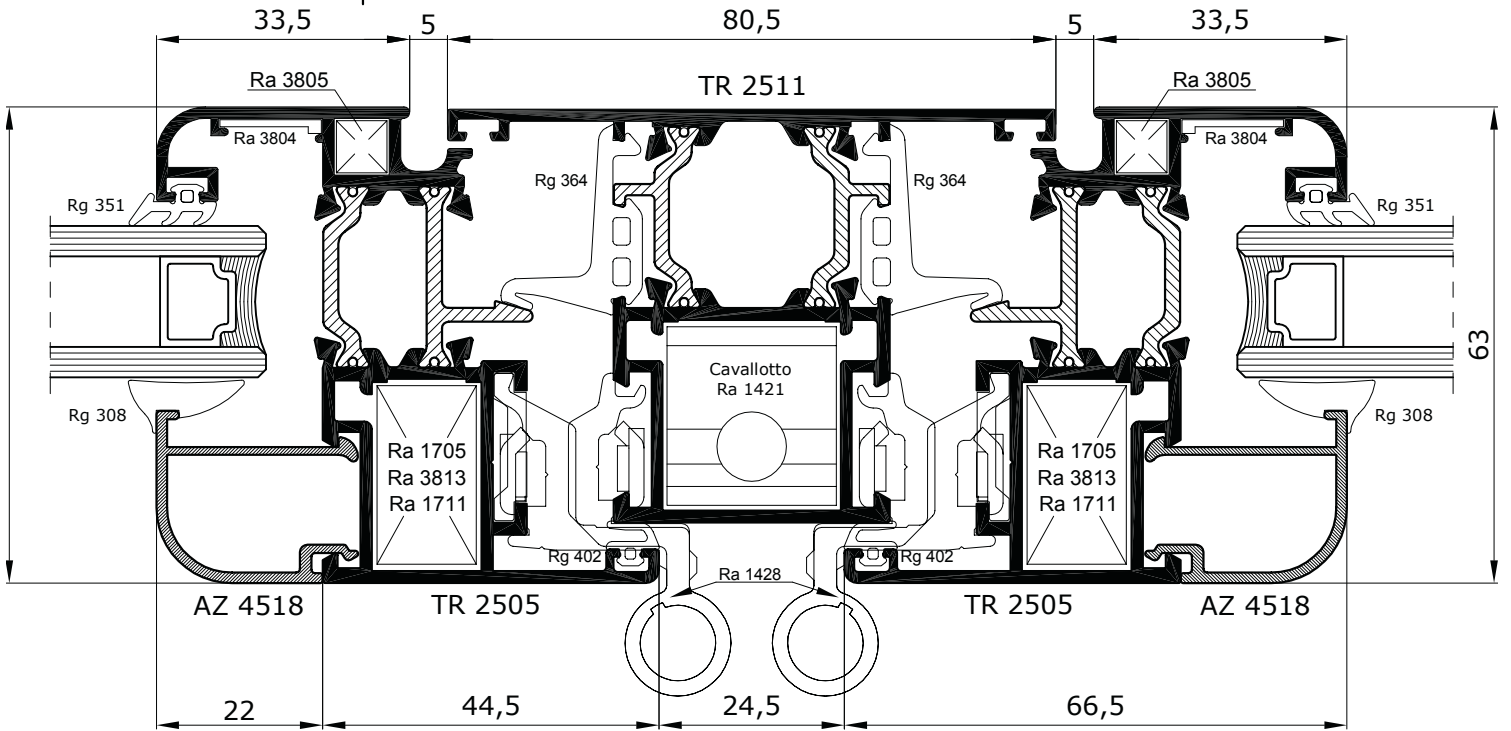

Sezioni

**tierre 550TH**

*Sections*

tierre 550TH

**Finestra o portabalcone a due ante**  
 - anta con fermavetro -

**tierre 550TH**

Scala 1:1

**Finestra o portabalcone a due ante**  
 - anta vetro ad infilare -

**tierre 550TH**

Scala 1:1

**Finestra o portabalcone a due ante**  
- sistema con ferramenta a nastro -

**tierre 550TH**

Scala 1:1

Scala 1:1

**Portabalcone ad un'anta**  
- anta con fermavetro -

**tierre 550TH**

Scala 1:1

**Portabalcone ad un'anta**  
- anta vetro ad infilare -

Scala 1:1

Scala 1:1

Scala 1:1

# Portoncino a doppia battuta - apertura interna -