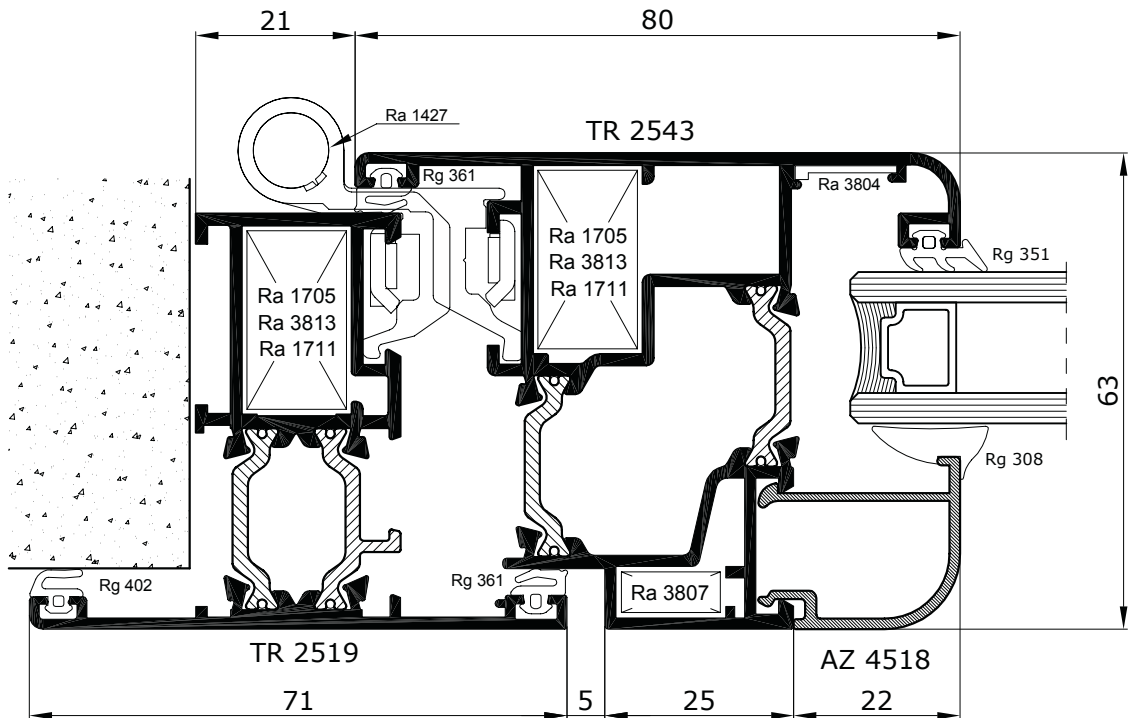

# tierre 550TH

**Portoncino a doppia battuta**  
 - apertura interna con vasistas superiore -

**Portoncino a due ante a doppia battuta**  
- apertura interna -

**tierre 550TH**

Portoncino a doppia battuta  
- apertura esterna -

tierre 550TH

**Portoncino a doppia battuta**  
 - apertura esterna con vasistas superiore -

**tierre 550TH**

**Portoncino a due ante a doppia battuta**  
- apertura esterna -

**tierre 550TH**

Scala 1:1

Scala 1:1

Scala 1:1

Scala 1:1

**Finestra ad un'anta**  
- apertura esterna -

**tierre 550TH**

Finestra a sporgere con sopra-luce fisso

tierre 550TH

Scala 1:1

Scala 1:1

Scala 1:1