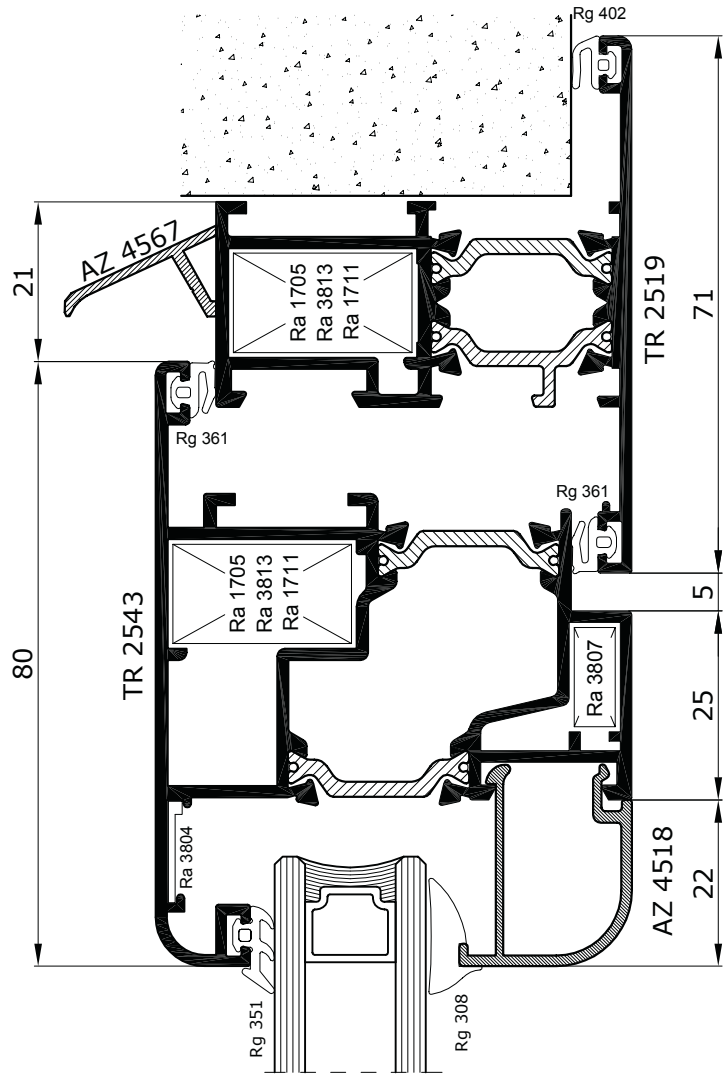

# Portoncino a doppia battuta - apertura interna -

tierre 550TH

**Portoncino a doppia battuta**  
 - apertura esterna con vasistas superiore -

**tierre 550TH**

**Portoncino a due ante a doppia battuta**  
- apertura esterna -

**tierre 550TH**

Scala 1:1

Scala 1:1

Scala 1:1

Scala 1:1

**Finestra ad un'anta**  
- apertura esterna -

**tierre 550TH**

Finestra a sporgere con sopra-luce fisso

tierre 550TH

Scala 1:1

Scala 1:1

Scala 1:1