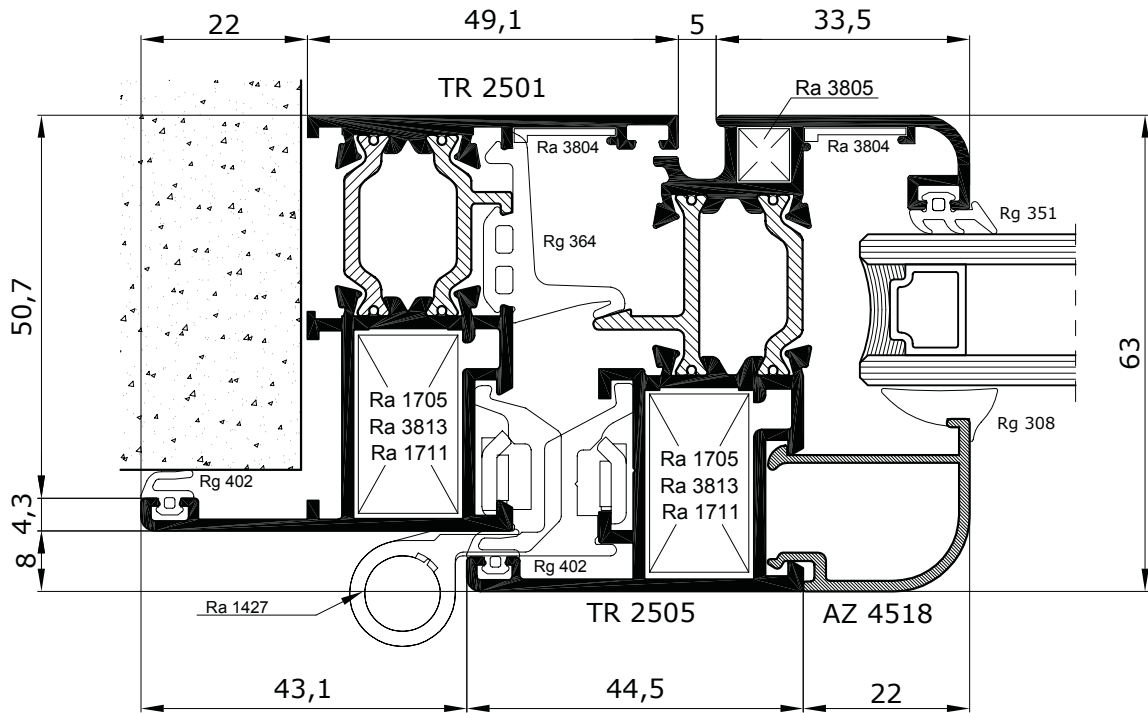

Sezioni

**tierre 550TH**

*Sections*

tierre 550TH

**Finestra o portabalcone a due ante**  
 - anta con fermavetro -

**tierre 550TH**

Scala 1:1

**Finestra o portabalcone a due ante**  
 - anta vetro ad infilare -

**tierre 550TH**

Scala 1:1

**Finestra o portabalcone a due ante**  
- sistema con ferramenta a nastro -

**tierre 550TH**

Scala 1:1

Scala 1:1

**Portabalcone ad un'anta**  
- anta con fermavetro -

**tierre 550TH**

Scala 1:1

**Portabalcone ad un'anta**  
- anta vetro ad infilare -

Scala 1:1

Scala 1:1

Scala 1:1

# Portoncino a doppia battuta - apertura interna -