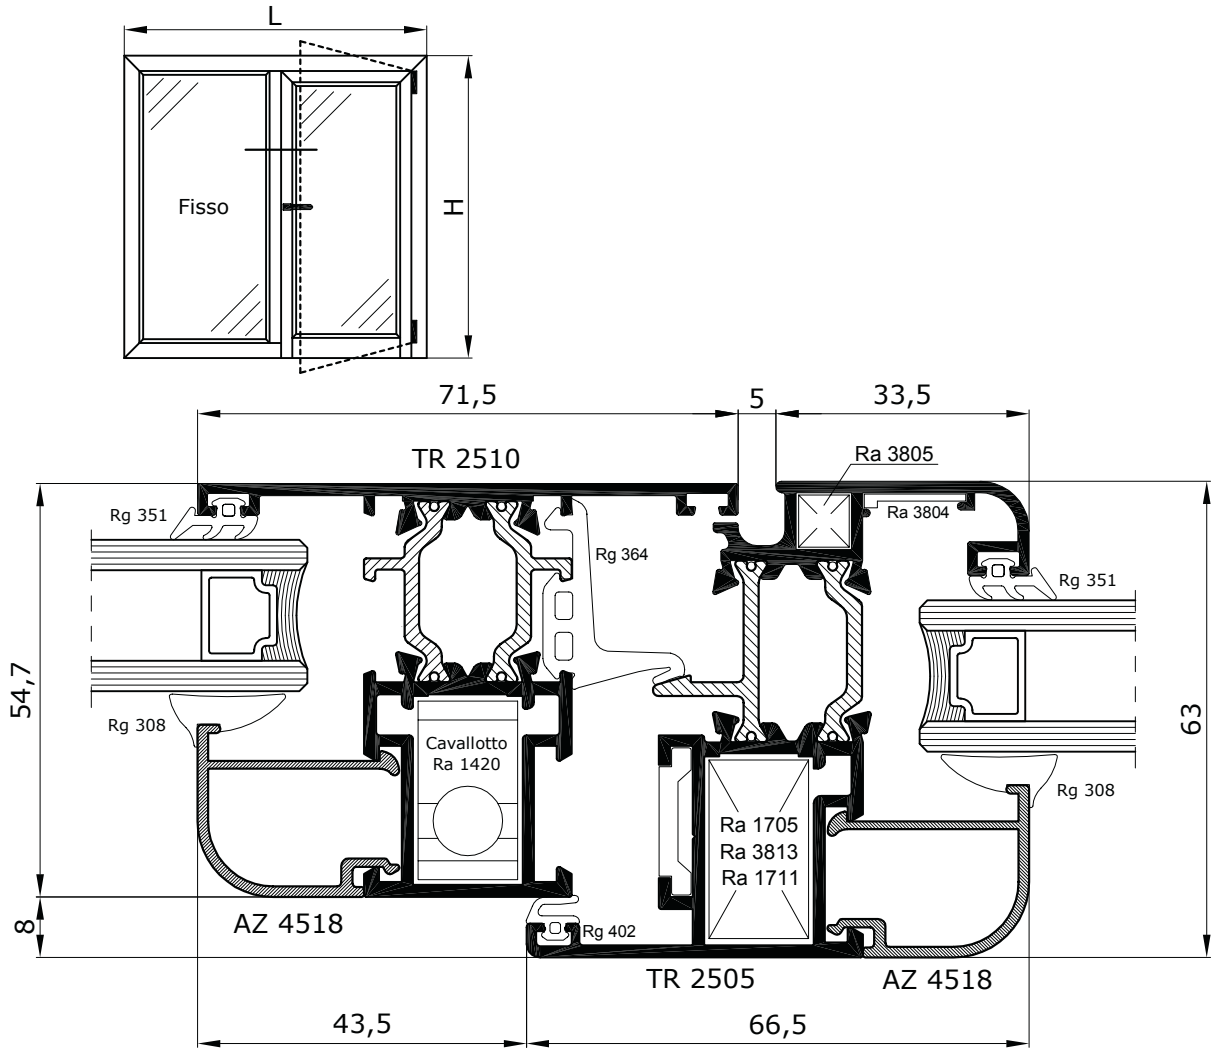

Sezioni

**tierre 550TH**

*Sections*

tierre 550TH

**Finestra o portabalcone a due ante**  
 - anta con fermavetro -

**tierre 550TH**

Scala 1:1

**Finestra o portabalcone a due ante**  
 - anta vetro ad infilare -

**tierre 550TH**

Scala 1:1

**Finestra o portabalcone a due ante**  
- sistema con ferramenta a nastro -

**tierre 550TH**

Scala 1:1

Scala 1:1

**Portabalcone ad un'anta**  
- anta con fermavetro -

**tierre 550TH**

Scala 1:1

**Portabalcone ad un'anta**  
- anta vetro ad infilare -

Scala 1:1

Scala 1:1

Scala 1:1

# Portoncino a doppia battuta - apertura interna -