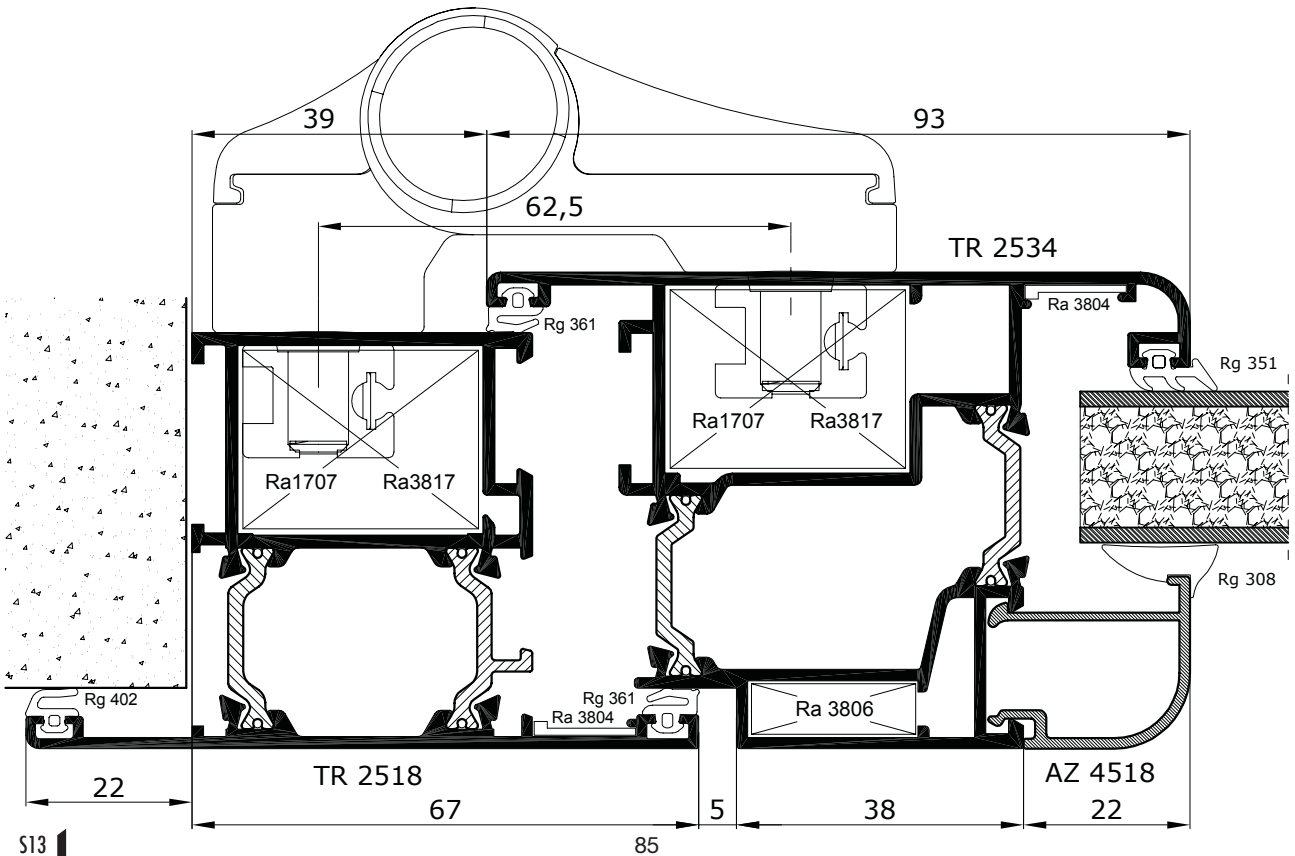

# Portoncino a doppia battuta - apertura interna -

# tierre 550TH

**Portoncino a doppia battuta**  
 - apertura interna con vasistas superiore -

**Portoncino a due ante a doppia battuta**  
- apertura interna -

**tierre 550TH**

Portoncino a doppia battuta  
- apertura esterna -

tierre 550TH

**Portoncino a doppia battuta**  
 - apertura esterna con vasistas superiore -

**tierre 550TH**

**Portoncino a due ante a doppia battuta**  
- apertura esterna -

**tierre 550TH**

Scala 1:1

Scala 1:1

Scala 1:1

Scala 1:1

**Finestra ad un'anta**  
- apertura esterna -

**tierre 550TH**

Finestra a sporgere con sopra-luce fisso

tierre 550TH

Scala 1:1

Scala 1:1